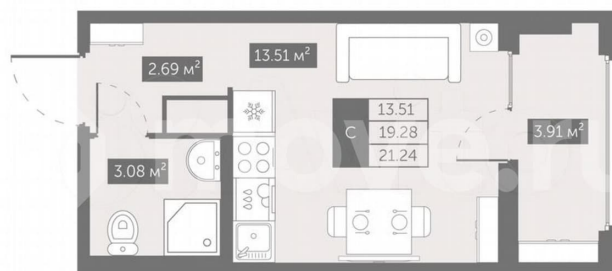

🕒 Создано: 17.02.2026 в 01:26

🔄 Обновлено: 11.04.2026 в 01:18

Отдел продаж, ГК ФСК

89251234567

Санкт-Петербург, ш. Московское, стр

4 063 424 ₽

Санкт-Петербург, ш. Московское, стр

Улица

[шоссе Московское](#)

Квартира

Общая площадь

21.2 м²

Этаж

8/10

Детали объекта

Тип сделки

Продам

Раздел

[Квартиры](#)

Ремонт

без отделки

Квартира в новостройке

да

Описание

Прямая продажа от застройщика.

Беспроцентная рассрочка. Студия в ЖК

квартал «Новый Московский» на 8-м этаже.

Общая площадь 21,24. Без отделки. ГК ФСК

представляет квартал «Новый Московский» в

Пушкинском районе. Этот комплекс

объединит в себе успешный опыт