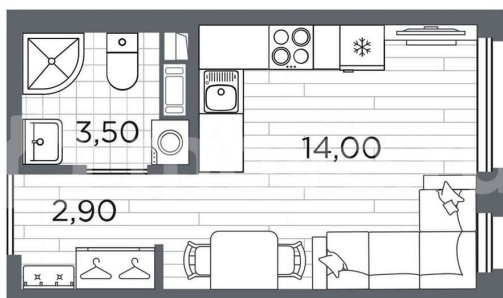

PLUS
пулковский

Студия
21,2 м²

- С отделкой
- Линейная планировка

Передача ключей
в 2 кв. 2027 г.

ПСК ПРОЕКТ
ГРУППЫ КОМПАНИЙ

Корпус
№14

Этаж
4 из 5

Высота
2.89 м