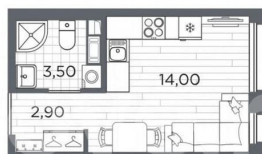

PLUS
пулковский

Студия
21,2 м²

- С отделкой
- Линейная планировка

Передача ключей
в 2 кв. 2027 г.

ПСК ПРОЕКТ
ГРУППЫ КОМПАНИЙ

Корпус
№14

Этаж
4 из 5

Высота
2.89 м