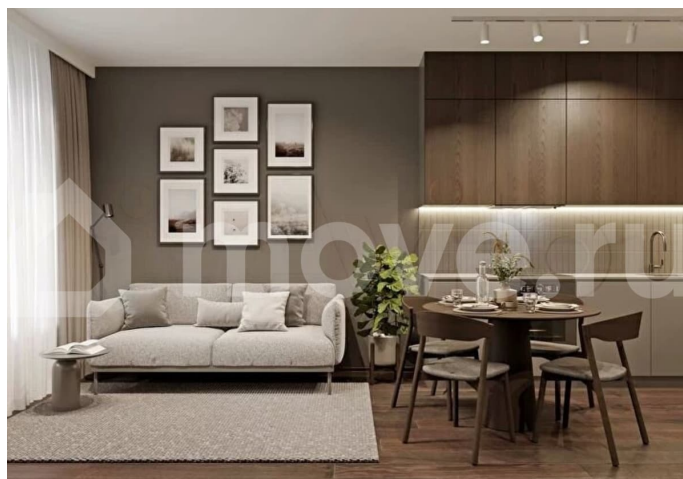

PLUS
пулковский

Студия
21,2 м²

- С отделкой
- Линейная планировка

Передача ключей
в 2 кв. 2027 г.

ПСК ПРОЕКТ
ГРУППЫ КОМПАНИЙ

Корпус
№14

Этаж
4 из 5

Высота
2.89 м