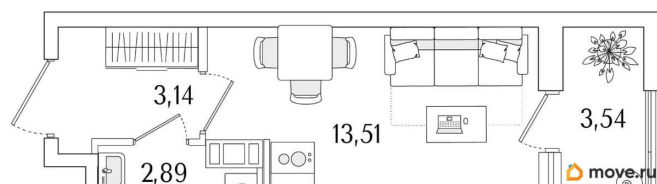

Создано: 29.10.2025 в 11:03

Обновлено: 10.01.2026 в 17:29

10 634 722 ₹

Округ

[СПБ, Фрунзенский район](#)

Квартира

Высота потолков

2.73 м

Общая площадь

21.31 м²

Этаж

11/13

Детали объекта

Тип сделки

Продам

Раздел

[Квартиры](#)

Квартира в новостройке

да

Год сдачи

2 квартал 2028 г.

Описание

Продаётся студия в строящемся доме (Корпус 1), срок сдачи: II-кв. 2028, общей площадью 21.31 кв.м., на 11 этаже. Новый жилой комплекс от «РСТИ» у метро Бухарестская.

<https://spb.move.ru/objects/9286826192>

**Отдел продаж, Бесплатная
консультация**

79584120821

для заметок