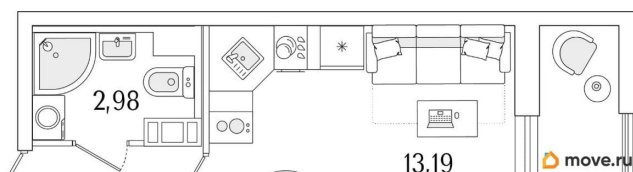

Создано: 21.11.2025 в 19:48

Обновлено: 19.12.2025 в 14:59

10 816 066 ₺

Округ

[СПБ, Фрунзенский район](#)

Квартира

Высота потолков

2.73 м

Общая площадь

21.32 м²

Этаж

13/13

Детали объекта

Тип сделки

Продам

Раздел

[Квартиры](#)

Квартира в новостройке

да

Год сдачи

2 квартал 2028 г.

Описание

Продаётся студия в строящемся доме (Корпус 1), срок сдачи: II-кв. 2028, общей площадью 21.32 кв.м., на 13 этаже. Новый жилой комплекс от «РСТИ» у метро Бухарестская.

<https://spb.move.ru/objects/9286826995>

**Отдел продаж, Бесплатная
консультация**

79584120821

для заметок