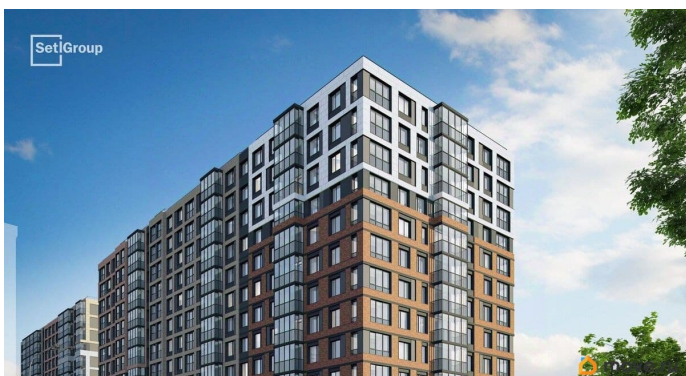

Описание

Продается уютная студия от застройщика в жилом комплексе «Астра Континенталь» в активно развивающемся Невском районе. До метро можно добраться пешком всего за 5 минут. Удобная, классическая, функциональная европланировка, вместительная прихожая 2.7 м?. Общая площадь студии - 21.35 м?, жилая 15.01 м?, высота потолка 2.77 м. Квартира продается с отделкой «Норд Лайн серый плюс». Что особенного в ЖК «Астра Континенталь»? • Уникальная локация 400 метров до метро, 300 метров до благоустроенной набережной • Самодостаточный квартал со всей инфраструктурой в 3-х км от центра • Впечатляющий объем благоустройства: 30 000 кв. метров рекреационных зон с променадом и гейзерными фонтанами • Масштабный парк «Город Спорта»