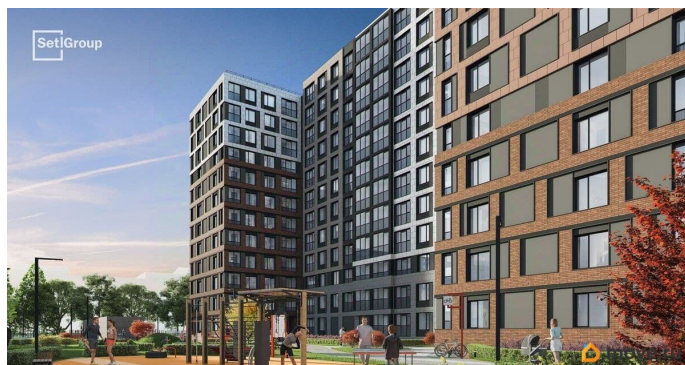

Описание

Продается уютная студия от застройщика в жилом комплексе «Астра Континенталь» в активно развивающемся Невском районе. До метро можно добраться пешком всего за 5 минут. Удобная, классическая, функциональная европланировка, вместительная прихожая 2.7 м?. Общая площадь студии - 21.35 м?, жилая 15.01 м?, высота потолка 2.77 м. Квартира продается с отделкой «Норд Лайн серый плюс». Что особенного в ЖК «Астра Континенталь»? • Уникальная локация 400 метров до метро, 300 метров до благоустроенной набережной • Самодостаточный квартал со всей инфраструктурой в 3-х км от центра • Впечатляющий объем благоустройства: 30 000 кв. метров рекреационных зон с променадом и гейзерными фонтанами • Масштабный парк «Город Спорта»