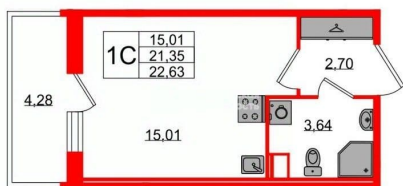

Петербургская Недвижимость

Студия, 21.35м²

- 🏠 Кол-во комнат 1
- 🏗️ Этаж 2 из 11
- 📏 Общая площадь 21.35м²
- 🏠 Жилая площадь 15.01м²

move.ru

Move.ru - вся недвижимость России