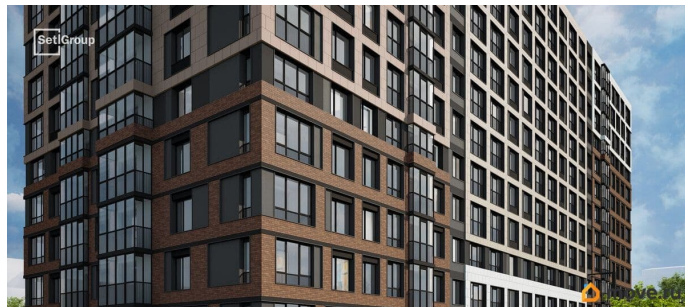

Описание

Продается уютная студия от застройщика в жилом комплексе «Астра Континенталь» в активно развивающемся Невском районе. До метро можно добраться пешком всего за 5 минут. Удобная, классическая, функциональная европланировка, вместительная прихожая 2.7 м?. Общая площадь студии - 21.35 м?, жилая 15.01 м?, высота потолка 2.77 м. Квартира продается с отделкой «Норд Лайн серый плюс». Что особенного в ЖК «Астра Континенталь»? • Уникальная локация 400 метров до метро, 300 метров до благоустроенной набережной • Самодостаточный квартал со всей инфраструктурой в 3-х км от центра • Впечатляющий объем благоустройства: 30 000 кв. метров рекреационных зон с променадом и гейзерными фонтанами • Масштабный парк «Город Спорта»