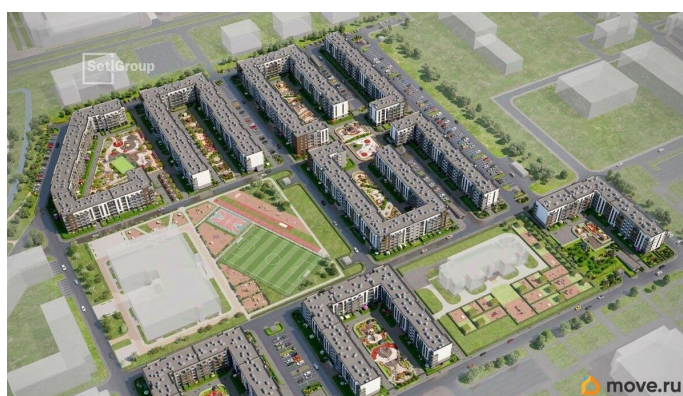

## Описание

<https://spb.move.ru/objects/9293383456>

**Петербургская Недвижимость,  
Петербургская Недвижимость  
79810805312**

для заметок

Продается уютная студия от застройщика в жилом комплексе «Парадный ансамбль» в престижном Московском районе. До метро можно добраться на транспорте всего за 20 минут. Удобная, классическая, функциональная европланировка, вместительная прихожая 3 м?. Общая площадь студии - 21.37 м?, жилая 15.17 м?, высота потолка 2.77 м. Квартира продается с отделкой «Норд Лайн светлый». Что особенного в ЖК «Парадный ансамбль»? • Уникальные квартиры. Хай Флет (High Flat) на последних этажах, палисадники у квартир на первом этаже, семейные секции, квартиры с саунами и окном в ванной • Масштабное малоэтажное строительство в престижном Московском районе • Рекреационные зоны: парадный парк в центре квартала, ручей с собственной набережной, центральная площадь, ресторанный комплекс и пешеходный бульвар • Фасады из керамогранита и кирпича с яркими и акцентными входными группами • Две самые большие площадки Setl Kids и Setl Sport • Инновационный Лицей Setl с оригинальной архитектурной концепцией и уникальной образовательной средой