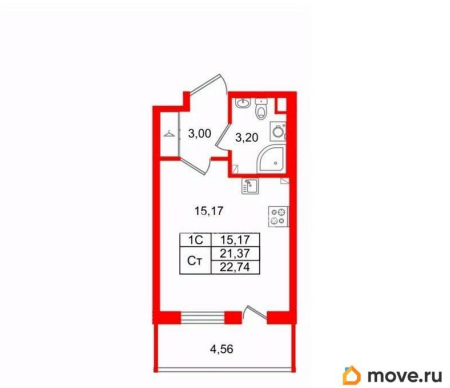

## Квартира

Жилая площадь

15.2 м<sup>2</sup>

Общая площадь

21.37 м<sup>2</sup>

Этаж

3/5

**Петербургская Недвижимость**

**Студия, 21.37м<sup>2</sup>**

- 🏠 Кол-во комнат **1**
- 🏢 Этаж **3 из 5**
- 📏 Общая площадь **21.37м<sup>2</sup>**
- 🏠 Жилая площадь **15.17м<sup>2</sup>**

Move.ru - вся недвижимость России