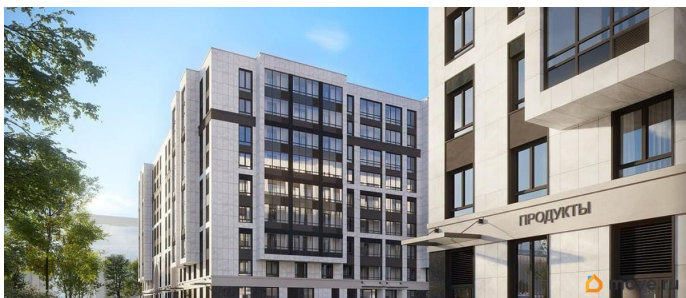

2 квартал 2028 г.

Покупка в ипотеку

да

возможна ипотека

Описание

Продаётся Студия в ЖК Кинопарк от застройщика Группа компаний «РСТИ» (Росстройинвест). Квартира находится в 9 этажном доме, в Очередь 2, Корпус 2 на 7 этаже. Общая площадь квартиры 21,39 кв.м. «Кинопарк» — современный жилой комплекс, в котором главную роль играет Вы! Здесь возможен любой желанный сценарий жизни. Продуманные планировки, закрытые уютные дворы, развитая инфраструктура квартала — всё это обеспечит высокий уровень комфорта и будет вдохновлять на новые свершения. «Кинопарк» у парка «Новознаменка» возводится на бывшей территории «Ленфильма». Тема кино найдет отражение в отделке мест общего пользования и благоустройстве территории. Инфраструктура Жилой комплекс расположен в обжитой части Красносельского района рядом есть магазины, детские сады, школы и другая необходимая инфраструктура. Напротив комплекса находится парк «Новознаменка», в шаговой доступности еще четыре парка и два сквера.