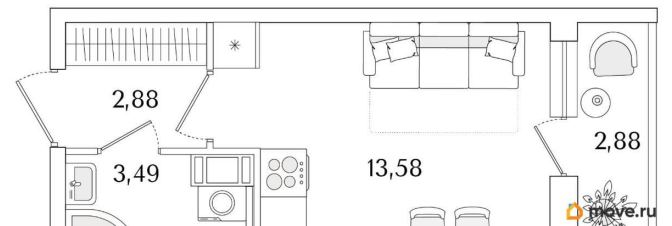

🕒 Создано: 12.01.2026 в 14:27

🔄 Обновлено: 13.04.2026 в 12:34

РСТИ, РСТИ

79394061367

6 891 318 ₺

Округ

[СПБ, Красносельский район](#)

Квартира

Высота потолков

3 м

Жилая площадь

13.6 м²

Общая площадь

21.39 м²

Этаж

7/9

Детали объекта

Тип сделки

Продам

Раздел

[Квартиры](#)

Тип балкона

лоджия

Тип санузла

совмещенный

Вид из окна

на улицу

Ремонт

без отделки

Квартира в новостройке