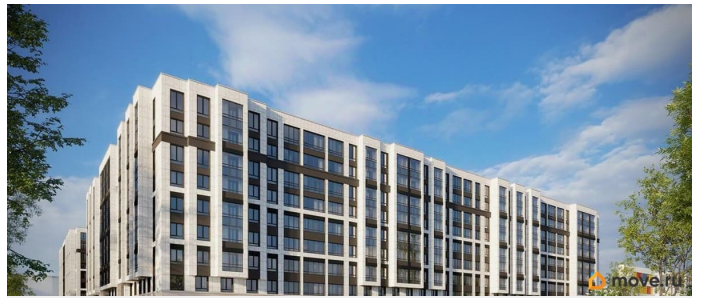

## Описание

Продаётся Студия в ЖК Кинопарк от застройщика Группа компаний «РСТИ» (Росстройинвест). Квартира находится в 9 этажном доме, в Очередь 2, Корпус 2 на 8 этаже. Общая площадь квартиры 21,39 кв.м. «Кинопарк» — современный жилой комплекс, в котором главную роль играет Вы! Здесь возможен любой желанный сценарий жизни. Продуманные планировки, закрытые уютные дворы, развитая инфраструктура квартала — всё это обеспечит высокий уровень комфорта и будет вдохновлять на новые свершения. «Кинопарк» у парка «Новознаменка» возводится на бывшей территории «Ленфильма». Тема кино найдет отражение в отделке мест общего пользования и благоустройстве территории. Инфраструктура Жилой комплекс расположен в обжитой части Красносельского района рядом есть магазины, детские сады, школы и другая необходимая инфраструктура. Напротив комплекса находится парк «Новознаменка», в шаговой доступности еще четыре парка и два сквера.