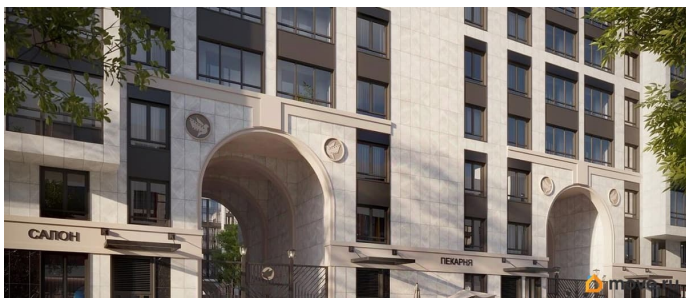

## Описание

Продаётся Студия в ЖК Кинопарк от застройщика Группа компаний «РСТИ» (Росстройинвест). Квартира находится в 9 этажном доме, в Очередь 2, Корпус 2 на 8 этаже. Общая площадь квартиры 21,39 кв.м. «Кинопарк» — современный жилой комплекс, в котором главную роль играет Вы! Здесь возможен любой желанный сценарий жизни. Продуманные планировки, закрытые уютные дворы, развитая инфраструктура квартала — всё это обеспечит высокий уровень комфорта и будет вдохновлять на новые свершения. «Кинопарк» у парка «Новознаменка» возводится на бывшей территории «Ленфильма». Тема кино найдет отражение в отделке мест общего пользования и благоустройстве территории. Инфраструктура Жилой комплекс расположен в обжитой части Красносельского района рядом есть магазины, детские сады, школы и другая необходимая инфраструктура. Напротив комплекса находится парк «Новознаменка», в шаговой доступности еще четыре парка и два сквера.