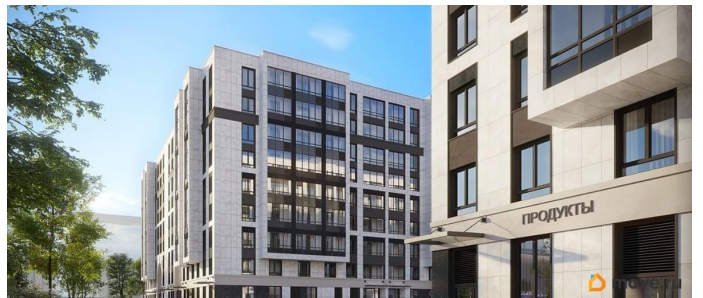

## Описание

Продаётся Студия в ЖК Кинопарк от застройщика Группа компаний «РСТИ» (Росстройинвест). Квартира находится в 9 этажном доме, в Очередь 2, Корпус 2 на 8 этаже. Общая площадь квартиры 21,39 кв.м. «Кинопарк» — современный жилой комплекс, в котором главную роль играет Вы! Здесь возможен любой желанный сценарий жизни. Продуманные планировки, закрытые уютные дворы, развитая инфраструктура квартала — всё это обеспечит высокий уровень комфорта и будет вдохновлять на новые свершения. «Кинопарк» у парка «Новознаменка» возводится на бывшей территории «Ленфильма». Тема кино найдет отражение в отделке мест общего пользования и благоустройстве территории. Инфраструктура Жилой комплекс расположен в обжитой части Красносельского района рядом есть магазины, детские сады, школы и другая необходимая инфраструктура. Напротив комплекса находится парк «Новознаменка», в шаговой доступности еще четыре парка и два сквера.