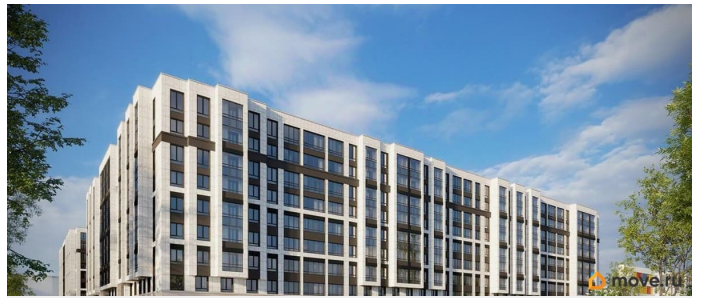

Год сдачи

2 квартал 2028 г.

Покупка в ипотеку

да

возможна ипотека

Описание

Продаётся Студия в ЖК Кинопарк от застройщика Группа компаний «РСТИ» (Росстройинвест). Квартира находится в 9 этажном доме, в Очередь 2, Корпус 2 на 8 этаже. Общая площадь квартиры 21,39 кв.м. «Кинопарк» — современный жилой комплекс, в котором главную роль играет Вы! Здесь возможен любой желанный сценарий жизни. Продуманные планировки, закрытые уютные дворы, развитая инфраструктура квартала — всё это обеспечит высокий уровень комфорта и будет вдохновлять на новые свершения. «Кинопарк» у парка «Новознаменка» возводится на бывшей территории «Ленфильма». Тема кино найдет отражение в отделке мест общего пользования и благоустройстве территории. Инфраструктура Жилой комплекс расположен в обжитой части Красносельского района рядом есть магазины, детские сады, школы и другая необходимая инфраструктура. Напротив комплекса находится парк «Новознаменка», в шаговой доступности еще четыре парка и два сквера.