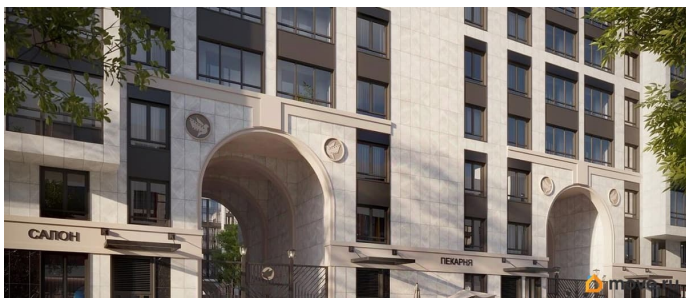

Год сдачи

2 квартал 2028 г.

Покупка в ипотеку

да

возможна ипотека

Описание

Продаётся Студия в ЖК Кинопарк от застройщика Группа компаний «РСТИ» (Росстройинвест). Квартира находится в 9 этажном доме, в Очередь 2, Корпус 2 на 8 этаже. Общая площадь квартиры 21,39 кв.м. «Кинопарк» — современный жилой комплекс, в котором главную роль играет Вы! Здесь возможен любой желанный сценарий жизни. Продуманные планировки, закрытые уютные дворы, развитая инфраструктура квартала — всё это обеспечит высокий уровень комфорта и будет вдохновлять на новые свершения. «Кинопарк» у парка «Новознаменка» возводится на бывшей территории «Ленфильма». Тема кино найдет отражение в отделке мест общего пользования и благоустройстве территории. Инфраструктура Жилой комплекс расположен в обжитой части Красносельского района рядом есть магазины, детские сады, школы и другая необходимая инфраструктура. Напротив комплекса находится парк «Новознаменка», в шаговой доступности еще четыре парка и два сквера.