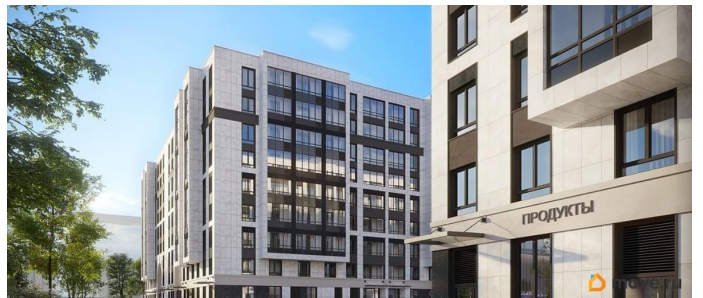

Год сдачи

2 квартал 2028 г.

Покупка в ипотеку

да

возможна ипотека

Описание

Продаётся Студия в ЖК Кинопарк от застройщика Группа компаний «РСТИ» (Росстройинвест). Квартира находится в 9 этажном доме, в Очередь 2, Корпус 2 на 8 этаже. Общая площадь квартиры 21,39 кв.м. «Кинопарк» — современный жилой комплекс, в котором главную роль играет Вы! Здесь возможен любой желанный сценарий жизни. Продуманные планировки, закрытые уютные дворы, развитая инфраструктура квартала — всё это обеспечит высокий уровень комфорта и будет вдохновлять на новые свершения. «Кинопарк» у парка «Новознаменка» возводится на бывшей территории «Ленфильма». Тема кино найдет отражение в отделке мест общего пользования и благоустройстве территории. Инфраструктура Жилой комплекс расположен в обжитой части Красносельского района рядом есть магазины, детские сады, школы и другая необходимая инфраструктура. Напротив комплекса находится парк «Новознаменка», в шаговой доступности еще четыре парка и два сквера.