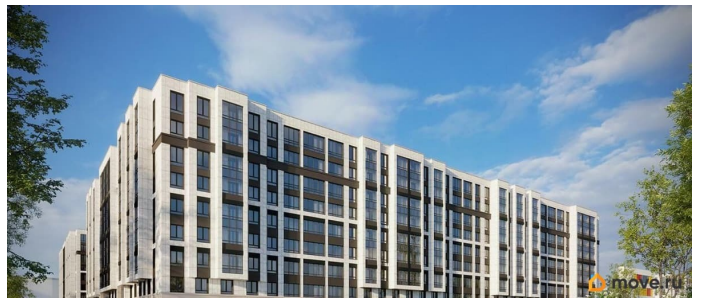

## Описание

Продаётся Студия в ЖК Кинопарк от застройщика Группа компаний «РСТИ» (Росстройинвест). Квартира находится в 9 этажном доме, в Очередь 2, Корпус 2 на 3 этаже. Общая площадь квартиры 21,39 кв.м. «Кинопарк» — современный жилой комплекс, в котором главную роль играет Вы! Здесь возможен любой желанный сценарий жизни. Продуманные планировки, закрытые уютные дворы, развитая инфраструктура квартала — всё это обеспечит высокий уровень комфорта и будет вдохновлять на новые свершения. «Кинопарк» у парка «Новознаменка» возводится на бывшей территории «Ленфильма». Тема кино найдет отражение в отделке мест общего пользования и благоустройстве территории. Инфраструктура Жилой комплекс расположен в обжитой части Красносельского района рядом есть магазины, детские сады, школы и другая необходимая инфраструктура. Напротив комплекса находится парк «Новознаменка», в шаговой доступности еще четыре парка и два сквера.