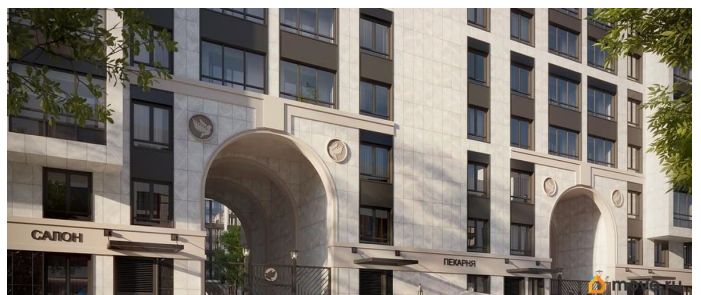

## Описание

Продаётся Студия в ЖК Кинопарк от застройщика Группа компаний «РСТИ» (Росстройинвест). Квартира находится в 9 этажном доме, в Очередь 2, Корпус 2 на 3 этаже. Общая площадь квартиры 21,39 кв.м. «Кинопарк» — современный жилой комплекс, в котором главную роль играет Вы! Здесь возможен любой желанный сценарий жизни. Продуманные планировки, закрытые уютные дворы, развитая инфраструктура квартала — всё это обеспечит высокий уровень комфорта и будет вдохновлять на новые свершения. «Кинопарк» у парка «Новознаменка» возводится на бывшей территории «Ленфильма». Тема кино найдет отражение в отделке мест общего пользования и благоустройстве территории. Инфраструктура Жилой комплекс расположен в обжитой части Красносельского района рядом есть магазины, детские сады, школы и другая необходимая инфраструктура. Напротив комплекса находится парк «Новознаменка», в шаговой доступности еще четыре парка и два сквера.