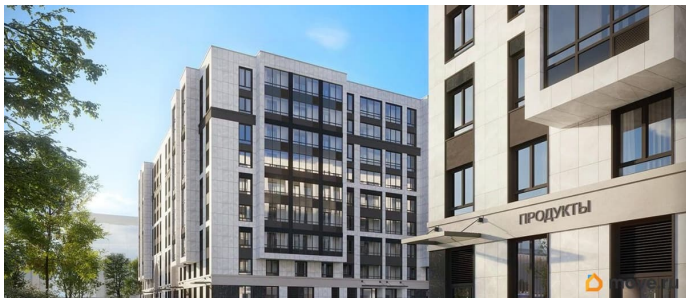

## Описание

Продаётся Студия в ЖК Кинопарк от застройщика Группа компаний «РСТИ» (Росстройинвест). Квартира находится в 9 этажном доме, в Очередь 2, Корпус 2 на 3 этаже. Общая площадь квартиры 21,39 кв.м. «Кинопарк» — современный жилой комплекс, в котором главную роль играет Вы! Здесь возможен любой желанный сценарий жизни. Продуманные планировки, закрытые уютные дворы, развитая инфраструктура квартала — всё это обеспечит высокий уровень комфорта и будет вдохновлять на новые свершения. «Кинопарк» у парка «Новознаменка» возводится на бывшей территории «Ленфильма». Тема кино найдет отражение в отделке мест общего пользования и благоустройстве территории. Инфраструктура Жилой комплекс расположен в обжитой части Красносельского района рядом есть магазины, детские сады, школы и другая необходимая инфраструктура. Напротив комплекса находится парк «Новознаменка», в шаговой доступности еще четыре парка и два сквера.