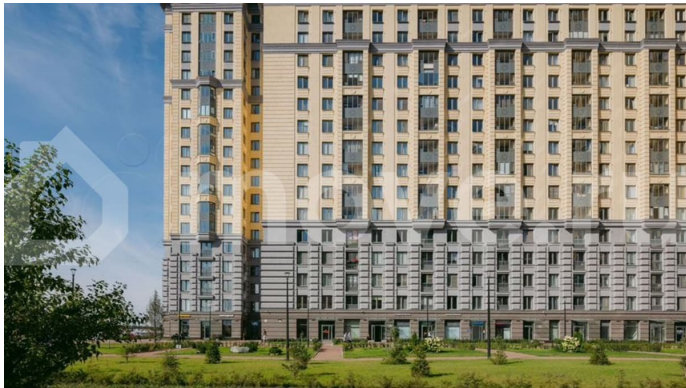

с отделкой

Квартира в новостройке

да

Описание

Цена действует при 100% оплате и на определенные ипотечные программы. Подробности — в отделе продаж по телефону. Продаётся студия в ЖК «Цивилизация на Неве» на 6 этаже. Общая площадь составляет 21.27 кв. м. Квартира с white box отделкой. Жилой комплекс «Цивилизация на Неве» располагается по адресу Санкт-Петербург, Невский. «Цивилизация на Неве» - видовые дома

<https://spb.move.ru/objects/9290131749>

ООО «ЛСР. Недвижимость-Северо-Запад», ЛСР. Недвижимость - Северо-Запад

89251234567

для заметок

бизнес-класса, расположенные вдоль набережной Невы, всего в 7 км от исторического центра. Жилой комплекс идеально выражает особый дух, свойственный знаменитым просторным кварталам постройки сталинской эпохи в Москве и на Московском проспекте в Петербурге. Расположение: • 15 мин на авто до Невского проспекта; • 15 мин на авто до Московского вокзала; • 5 мин на авто до станции метро «Улица Дыбенко»; • 14 мин (7 км) до КАД. Уникальный дизайн входных зон, закрытая территория, видеонаблюдение и охрана, подземный паркинг с лифтом и другие особенности проекта отвечают заявленному классу. В каждом дворе предусмотрено озеленение по индивидуальному ландшафтному проекту с благородными растениями и кустарниками. Преимущества: • Закрытая территория с видеонаблюдением; • Подземный паркинг с лифтом; • Детская площадка на приватной безопасной территории; • Несколько детских садов и школ; • Инфраструктура шаговой доступности на первых этажах корпусов. Успеете приобрести квартиру на выгодных условиях! Чтобы узнать подробности, обращайтесь за консультацией по телефону.