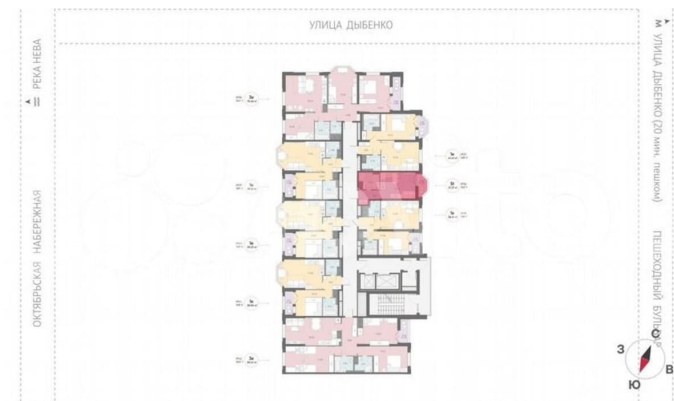

с отделкой

Квартира в новостройке

да

Описание

Цена действует при 100% оплате и на определенные ипотечные программы. Подробности — в отделе продаж по телефону. Продаётся студия в ЖК «Цивилизация на Неве» на 6 этаже. Общая площадь составляет 21.27 кв. м. Квартира с white box отделкой. Жилой комплекс «Цивилизация на Неве» располагается по адресу Санкт-Петербург, Невский. «Цивилизация на Неве» - видовые дома

Студия **21.27 м²** площадь, **6 из 18** этаж

Бизнес-класс White box

Квартира у набережной Невы

ЛСР

Move.ru - вся недвижимость России