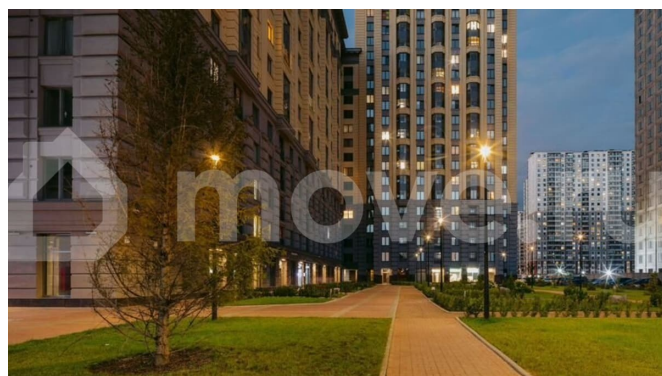

с отделкой

Квартира в новостройке

да

Описание

Цена действует при 100% оплате и на определенные ипотечные программы. Подробности — в отделе продаж по телефону. Продаётся студия в ЖК «Цивилизация на Неве» на 6 этаже. Общая площадь составляет 21.27 кв. м. Квартира с white box отделкой. Жилой комплекс «Цивилизация на Неве» располагается по адресу Санкт-Петербург, Невский. «Цивилизация на Неве» - видовые дома

<https://spb.move.ru/objects/9290131749>

ООО «ЛСР. Недвижимость-Северо-Запад», ЛСР. Недвижимость - Северо-Запад

89251234567

для заметок

бизнес-класса, расположенные вдоль набережной Невы, всего в 7 км от исторического центра. Жилой комплекс идеально выражает особый дух, свойственный знаменитым просторным кварталам постройки сталинской эпохи в Москве и на Московском проспекте в Петербурге. Расположение: • 15 мин на авто до Невского проспекта; • 15 мин на авто до Московского вокзала; • 5 мин на авто до станции метро «Улица Дыбенко»; • 14 мин (7 км) до КАД. Уникальный дизайн входных зон, закрытая территория, видеонаблюдение и охрана, подземный паркинг с лифтом и другие особенности проекта отвечают заявленному классу. В каждом дворе предусмотрено озеленение по индивидуальному ландшафтному проекту с благородными растениями и кустарниками. Преимущества: • Закрытая территория с видеонаблюдением; • Подземный паркинг с лифтом; • Детская площадка на приватной безопасной территории; • Несколько детских садов и школ; • Инфраструктура шаговой доступности на первых этажах корпусов. Успеете приобрести квартиру на выгодных условиях! Чтобы узнать подробности, обращайтесь за консультацией по телефону.