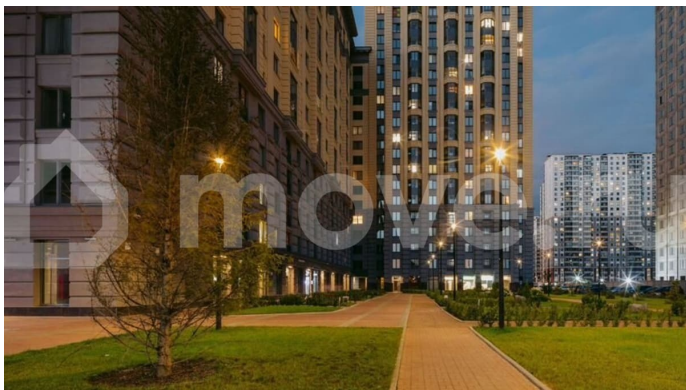

с отделкой

Квартира в новостройке

да

Описание

Цена действует при 100% оплате и на определенные ипотечные программы. Подробности — в отделе продаж по телефону. Продаётся студия в ЖК «Цивилизация на Неве» на 6 этаже. Общая площадь составляет 21.27 кв. м. Квартира с white box отделкой. Жилой комплекс «Цивилизация на Неве» располагается по адресу Санкт-Петербург, Невский. «Цивилизация на Неве» - видовые дома

<https://spb.move.ru/objects/9290131749>

ООО «ЛСР. Недвижимость-Северо-Запад», ЛСР. Недвижимость - Северо-Запад

89251234567

для заметок

бизнес-класса, расположенные вдоль набережной Невы, всего в 7 км от исторического центра. Жилой комплекс идеально выражает особый дух, свойственный знаменитым просторным кварталам постройки сталинской эпохи в Москве и на Московском проспекте в Петербурге. Расположение: • 15 мин на авто до Невского проспекта; • 15 мин на авто до Московского вокзала; • 5 мин на авто до станции метро «Улица Дыбенко»; • 14 мин (7 км) до КАД. Уникальный дизайн входных зон, закрытая территория, видеонаблюдение и охрана, подземный паркинг с лифтом и другие особенности проекта отвечают заявленному классу. В каждом дворе предусмотрено озеленение по индивидуальному ландшафтному проекту с благородными растениями и кустарниками. Преимущества: • Закрытая территория с видеонаблюдением; • Подземный паркинг с лифтом; • Детская площадка на приватной безопасной территории; • Несколько детских садов и школ; • Инфраструктура шаговой доступности на первых этажах корпусов. Успеете приобрести квартиру на выгодных условиях! Чтобы узнать подробности, обращайтесь за консультацией по телефону.