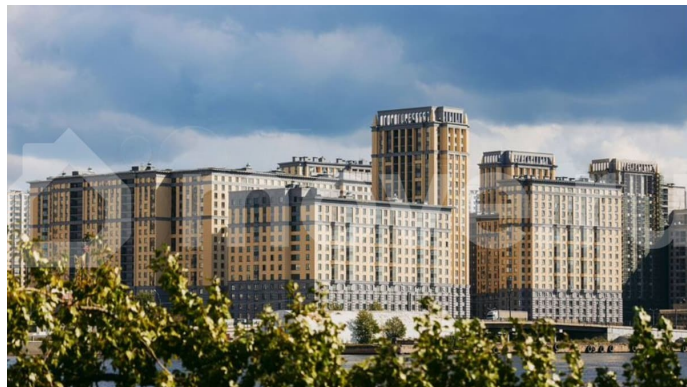

с отделкой

Квартира в новостройке

да

Описание

Цена действует при 100% оплате и на определенные ипотечные программы. Подробности — в отделе продаж по телефону. Продаётся студия в ЖК «Цивилизация на Неве» на 6 этаже. Общая площадь составляет 21.27 кв. м. Квартира с white box отделкой. Жилой комплекс «Цивилизация на Неве» располагается по адресу Санкт-Петербург, Невский. «Цивилизация на Неве» - видовые дома

<https://spb.move.ru/objects/9290131749>

ООО «ЛСР. Недвижимость-Северо-Запад», ЛСР. Недвижимость - Северо-Запад

89251234567

для заметок

бизнес-класса, расположенные вдоль набережной Невы, всего в 7 км от исторического центра. Жилой комплекс идеально выражает особый дух, свойственный знаменитым просторным кварталам постройки сталинской эпохи в Москве и на Московском проспекте в Петербурге. Расположение: • 15 мин на авто до Невского проспекта; • 15 мин на авто до Московского вокзала; • 5 мин на авто до станции метро «Улица Дыбенко»; • 14 мин (7 км) до КАД. Уникальный дизайн входных зон, закрытая территория, видеонаблюдение и охрана, подземный паркинг с лифтом и другие особенности проекта отвечают заявленному классу. В каждом дворе предусмотрено озеленение по индивидуальному ландшафтному проекту с благородными растениями и кустарниками. Преимущества: • Закрытая территория с видеонаблюдением; • Подземный паркинг с лифтом; • Детская площадка на приватной безопасной территории; • Несколько детских садов и школ; • Инфраструктура шаговой доступности на первых этажах корпусов. Успеете приобрести квартиру на выгодных условиях! Чтобы узнать подробности, обращайтесь за консультацией по телефону.