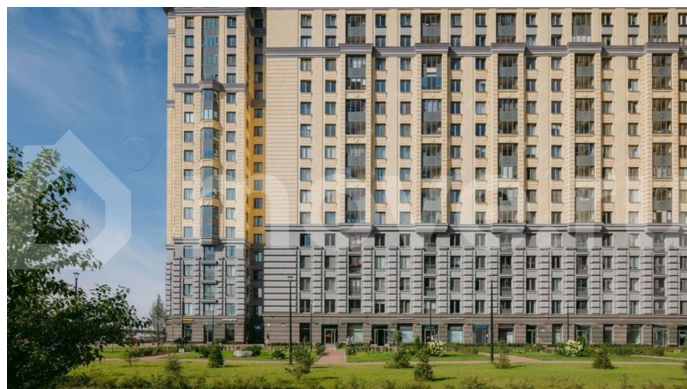

с отделкой

Квартира в новостройке

да

Описание

Цена действует при 100% оплате и на определенные ипотечные программы. Подробности — в отделе продаж по телефону. Продаётся студия в ЖК «Цивилизация на Неве» на 2 этаже. Общая площадь составляет 21.34 кв. м. Квартира с white box отделкой. Жилой комплекс «Цивилизация на Неве» располагается по адресу Санкт-Петербург, Невский. «Цивилизация на Неве» - видовые дома

<https://spb.move.ru/objects/9293221636>

ООО «ЛСР. Недвижимость-Северо-Запад», ЛСР. Недвижимость - Северо-Запад

89251234567

для заметок

бизнес-класса, расположенные вдоль набережной Невы, всего в 7 км от исторического центра. Жилой комплекс идеально выражает особый дух, свойственный знаменитым просторным кварталам постройки сталинской эпохи в Москве и на Московском проспекте в Петербурге. Расположение: • 15 мин на авто до Невского проспекта; • 15 мин на авто до Московского вокзала; • 5 мин на авто до станции метро «Улица Дыбенко»; • 14 мин (7 км) до КАД. Уникальный дизайн входных зон, закрытая территория, видеонаблюдение и охрана, подземный паркинг с лифтом и другие особенности проекта отвечают заявленному классу. В каждом дворе предусмотрено озеленение по индивидуальному ландшафтному проекту с благородными растениями и кустарниками. Преимущества: • Закрытая территория с видеонаблюдением; • Подземный паркинг с лифтом; • Детская площадка на приватной безопасной территории; • Несколько детских садов и школ; • Инфраструктура шаговой доступности на первых этажах корпусов. Успейте приобрести квартиру на выгодных условиях! Чтобы узнать подробности, обращайтесь за консультацией по телефону.