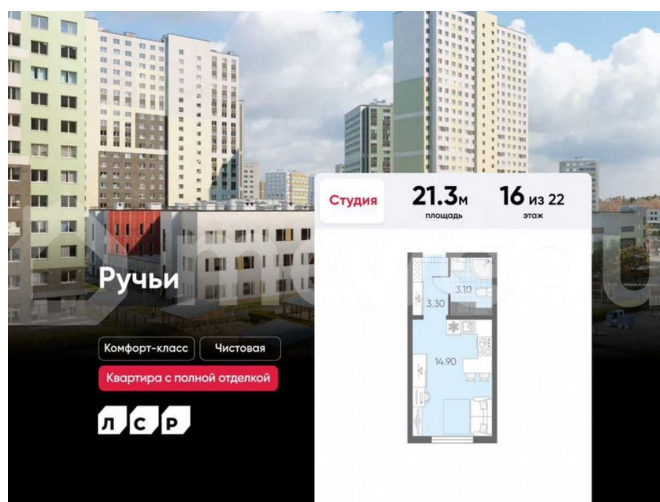

## Описание

Цена действует при 100% оплате и на определенные ипотечные программы. Подробности — в отделе продаж по телефону. Продаётся студия в ЖК «Ручьи» на 16 этаже. Общая площадь составляет 21.30 кв. м. Квартира с чистовой отделкой. Жилой

<https://spb.move.ru/objects/9290012312>

**ООО «ЛСР. Недвижимость-Северо-Запад», ЛСР. Недвижимость - Северо-Запад**

**89251234567**

для заметок

комплекс «Ручьи» располагается по адресу Санкт-Петербург, Красногвардейский. ЖК «Ручьи» — крупный проект комфорт-класса в Красногвардейском районе, на Пискаревском проспекте. В новостройке эргономичные планировки, уютные пешеходные дворы без машин, с детскими и спортивными площадками. Расположение комплекса: • 10 минут до станции метро «Академическая» на автобусе; • 10 минут до ж/д станции «Ручьи»; • 5 минут до КАД на автомобиле. Первая очередь уже заселена, во второй очереди появятся 27 домов. Квартиры передаются с отделкой. Парадные устроены на уровне земли — без ступеней и высоких порогов, а зайти внутрь можно как со стороны двора, так и с улицы. ЛСР построит на территории комплекса школу и два детских сада. Между домами будут обустроены игровые и спортивные площадки с турниками и тренажерами, удобные зоны отдыха для детей и взрослых. Первые этажи отведены под колясочные, магазины и сервисные службы. Здесь есть всё необходимое для комфортной жизни: магазины, аптеки, парикмахерские, пекарни и кофейни, достаточно спуститься на лифте во двор своего дома. Вокруг квартала пройдет велодорожка. Преимущества комплекса: - Большой выбор семейных квартир с просторной кухней-гостиной - Рядом Муринский и Пискаревский парки - Безбарьерная среда - Развитая социальная инфраструктура - Двор без машин Успейте приобрести квартиру на выгодных условиях! Чтобы узнать подробности, обращайтесь за консультацией по телефону.