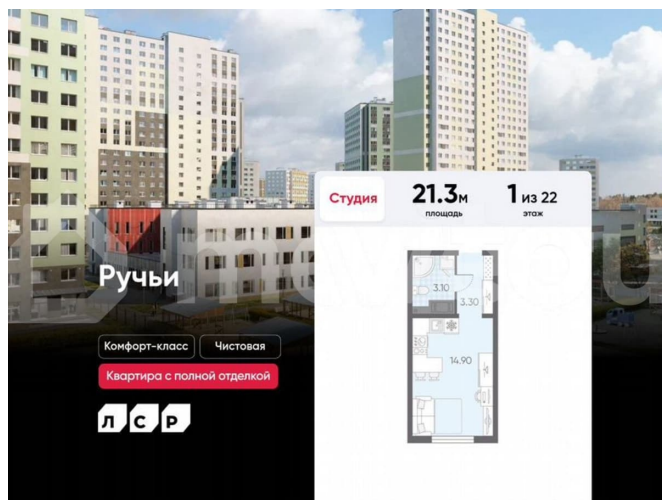

Квартира

Общая площадь

21.3 м²

Этаж

1/22

Детали объекта

Тип сделки

Продам

Раздел

[Квартиры](#)

Ремонт

с отделкой

Квартира в новостройке

да

Описание

Цена действует при 100% оплате и на определенные ипотечные программы. Подробности — в отделе продаж по телефону. Продаётся студия в ЖК «Ручьи» на 1 этаже. Общая площадь составляет 21.30 кв. м. Квартира с чистой отделкой. Жилой

<https://spb.move.ru/objects/9290012343>

ООО «ЛСР. Недвижимость-Северо-Запад», ЛСР. Недвижимость - Северо-Запад

89251234567

для заметок

комплекс «Ручьи» располагается по адресу Санкт-Петербург, Красногвардейский. ЖК «Ручьи» — крупный проект комфорт-класса в Красногвардейском районе, на Пискаревском проспекте. В новостройке эргономичные планировки, уютные пешеходные дворы без машин, с детскими и спортивными площадками. Расположение комплекса: • 10 минут до станции метро «Академическая» на автобусе; • 10 минут до ж/д станции «Ручьи»; • 5 минут до КАД на автомобиле. Первая очередь уже заселена, во второй очереди появятся 27 домов. Квартиры передаются с отделкой. Парадные устроены на уровне земли — без ступеней и высоких порогов, а зайти внутрь можно как со стороны двора, так и с улицы. ЛСР построит на территории комплекса школу и два детских сада. Между домами будут обустроены игровые и спортивные площадки с турниками и тренажерами, удобные зоны отдыха для детей и взрослых. Первые этажи отведены под колясочные, магазины и сервисные службы. Здесь есть всё необходимое для комфортной жизни: магазины, аптеки, парикмахерские, пекарни и кофейни, достаточно спуститься на лифте во двор своего дома. Вокруг квартала пройдет велодорожка. Преимущества комплекса: - Большой выбор семейных квартир с просторной кухней-гостиной - Рядом Муринский и Пискаревский парки - Безбарьерная среда - Развитая социальная инфраструктура - Двор без машин Успейте приобрести квартиру на выгодных условиях! Чтобы узнать подробности, обращайтесь за консультацией по телефону.