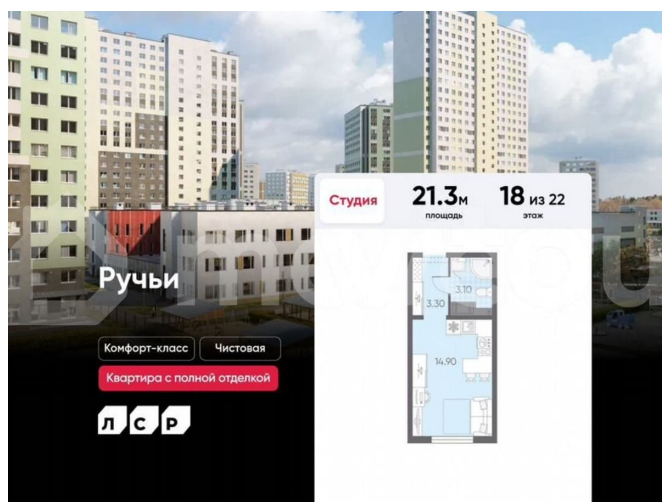

Раздел

[Квартиры](#)

Ремонт

с отделкой

Квартира в новостройке

да

Описание

Цена действует при 100% оплате и на определенные ипотечные программы. Подробности — в отделе продаж по телефону. Продаётся студия в ЖК «Ручьи» на 18 этаже. Общая площадь составляет 21.30 кв. м. Квартира с чистовой отделкой. Жилой

<https://spb.move.ru/objects/9290012352>

ООО «ЛСР. Недвижимость-Северо-Запад», ЛСР. Недвижимость - Северо-Запад

89251234567

для заметок

комплекс «Ручьи» располагается по адресу Санкт-Петербург, Красногвардейский. ЖК «Ручьи» — крупный проект комфорт-класса в Красногвардейском районе, на Пискаревском проспекте. В новостройке эргономичные планировки, уютные пешеходные дворы без машин, с детскими и спортивными площадками. Расположение комплекса: • 10 минут до станции метро «Академическая» на автобусе; • 10 минут до ж/д станции «Ручьи»; • 5 минут до КАД на автомобиле. Первая очередь уже заселена, во второй очереди появятся 27 домов. Квартиры передаются с отделкой. Парадные устроены на уровне земли — без ступеней и высоких порогов, а зайти внутрь можно как со стороны двора, так и с улицы. ЛСР построит на территории комплекса школу и два детских сада. Между домами будут обустроены игровые и спортивные площадки с турниками и тренажерами, удобные зоны отдыха для детей и взрослых. Первые этажи отведены под колясочные, магазины и сервисные службы. Здесь есть всё необходимое для комфортной жизни: магазины, аптеки, парикмахерские, пекарни и кофейни, достаточно спуститься на лифте во двор своего дома. Вокруг квартала пройдет велодорожка. Преимущества комплекса: - Большой выбор семейных квартир с просторной кухней-гостиной - Рядом Муринский и Пискаревский парки - Безбарьерная среда - Развитая социальная инфраструктура - Двор без машин Успейте приобрести квартиру на выгодных условиях! Чтобы узнать подробности, обращайтесь за консультацией по телефону.