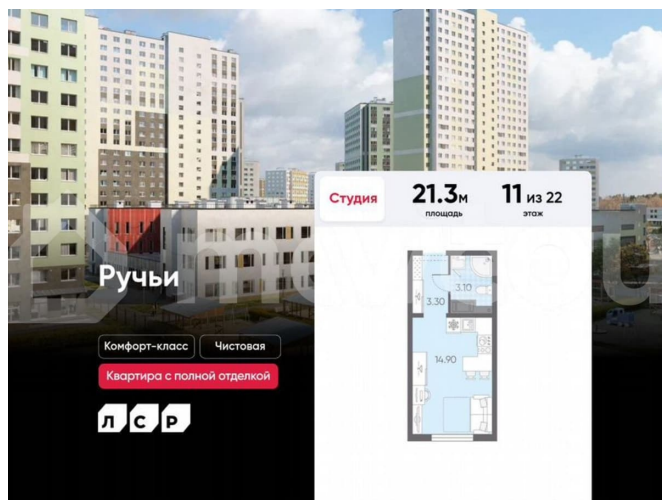

Раздел

[Квартиры](#)

Ремонт

с отделкой

Квартира в новостройке

да

Описание

Цена действует при 100% оплате и на определенные ипотечные программы. Подробности — в отделе продаж по телефону. Продаётся студия в ЖК «Ручьи» на 11 этаже. Общая площадь составляет 21.30 кв. м. Квартира с чистовой отделкой. Жилой

<https://spb.move.ru/objects/9290012356>

ООО «ЛСР. Недвижимость-Северо-Запад», ЛСР. Недвижимость - Северо-Запад

89251234567

для заметок

комплекс «Ручьи» располагается по адресу Санкт-Петербург, Красногвардейский. ЖК «Ручьи» — крупный проект комфорт-класса в Красногвардейском районе, на Пискаревском проспекте. В новостройке эргономичные планировки, уютные пешеходные дворы без машин, с детскими и спортивными площадками. Расположение комплекса: • 10 минут до станции метро «Академическая» на автобусе; • 10 минут до ж/д станции «Ручьи»; • 5 минут до КАД на автомобиле. Первая очередь уже заселена, во второй очереди появятся 27 домов. Квартиры передаются с отделкой. Парадные устроены на уровне земли — без ступеней и высоких порогов, а зайти внутрь можно как со стороны двора, так и с улицы. ЛСР построит на территории комплекса школу и два детских сада. Между домами будут обустроены игровые и спортивные площадки с турниками и тренажерами, удобные зоны отдыха для детей и взрослых. Первые этажи отведены под колясочные, магазины и сервисные службы. Здесь есть всё необходимое для комфортной жизни: магазины, аптеки, парикмахерские, пекарни и кофейни, достаточно спуститься на лифте во двор своего дома. Вокруг квартала пройдет велодорожка. Преимущества комплекса: - Большой выбор семейных квартир с просторной кухней-гостиной - Рядом Муринский и Пискаревский парки - Безбарьерная среда - Развитая социальная инфраструктура - Двор без машин Успейте приобрести квартиру на выгодных условиях! Чтобы узнать подробности, обращайтесь за консультацией по телефону.