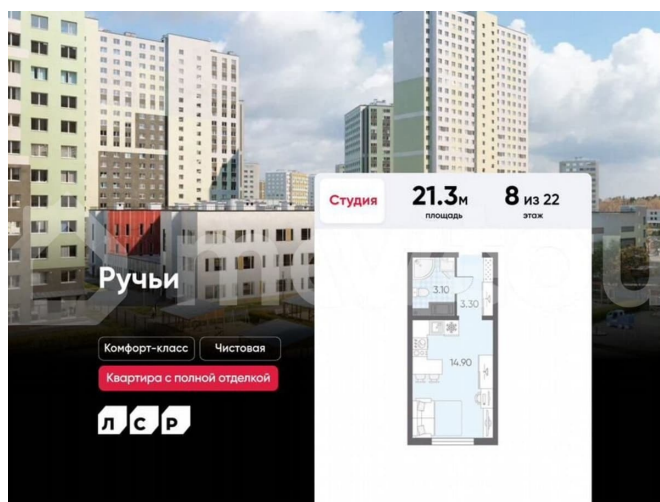

Раздел

[Квартиры](#)

Ремонт

с отделкой

Квартира в новостройке

да

Описание

Цена действует при 100% оплате и на определенные ипотечные программы. Подробности — в отделе продаж по телефону. Продаётся студия в ЖК «Ручьи» на 8 этаже. Общая площадь составляет 21.30 кв. м. Квартира с чистой отделкой. Жилой

<https://spb.move.ru/objects/9290012359>

ООО «ЛСР. Недвижимость-Северо-Запад», ЛСР. Недвижимость - Северо-Запад

89251234567

для заметок

комплекс «Ручьи» располагается по адресу Санкт-Петербург, Красногвардейский. ЖК «Ручьи» — крупный проект комфорт-класса в Красногвардейском районе, на Пискаревском проспекте. В новостройке эргономичные планировки, уютные пешеходные дворы без машин, с детскими и спортивными площадками. Расположение комплекса: • 10 минут до станции метро «Академическая» на автобусе; • 10 минут до ж/д станции «Ручьи»; • 5 минут до КАД на автомобиле. Первая очередь уже заселена, во второй очереди появятся 27 домов. Квартиры передаются с отделкой. Парадные устроены на уровне земли — без ступеней и высоких порогов, а зайти внутрь можно как со стороны двора, так и с улицы. ЛСР построит на территории комплекса школу и два детских сада. Между домами будут обустроены игровые и спортивные площадки с турниками и тренажерами, удобные зоны отдыха для детей и взрослых. Первые этажи отведены под колясочные, магазины и сервисные службы. Здесь есть всё необходимое для комфортной жизни: магазины, аптеки, парикмахерские, пекарни и кофейни, достаточно спуститься на лифте во двор своего дома. Вокруг квартала пройдет велодорожка. Преимущества комплекса: - Большой выбор семейных квартир с просторной кухней-гостиной - Рядом Муринский и Пискаревский парки - Безбарьерная среда - Развитая социальная инфраструктура - Двор без машин Успейте приобрести квартиру на выгодных условиях! Чтобы узнать подробности, обращайтесь за консультацией по телефону.