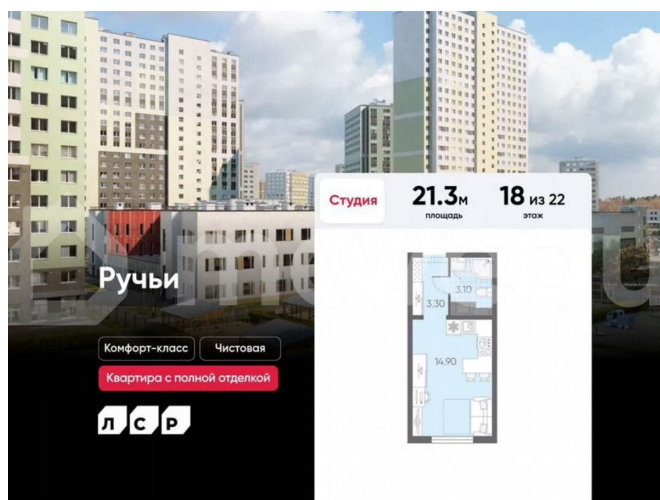

Раздел

[Квартиры](#)

Ремонт

с отделкой

Квартира в новостройке

да

Описание

Цена действует при 100% оплате и на определенные ипотечные программы. Подробности — в отделе продаж по телефону. Продаётся студия в ЖК «Ручьи» на 18 этаже. Общая площадь составляет 21.30 кв. м. Квартира с чистовой отделкой. Жилой

<https://spb.move.ru/objects/9290012384>

ООО «ЛСР. Недвижимость-Северо-Запад», ЛСР. Недвижимость - Северо-Запад

89251234567

для заметок

комплекс «Ручьи» располагается по адресу Санкт-Петербург, Красногвардейский. ЖК «Ручьи» — крупный проект комфорт-класса в Красногвардейском районе, на Пискаревском проспекте. В новостройке эргономичные планировки, уютные пешеходные дворы без машин, с детскими и спортивными площадками. Расположение комплекса: • 10 минут до станции метро «Академическая» на автобусе; • 10 минут до ж/д станции «Ручьи»; • 5 минут до КАД на автомобиле. Первая очередь уже заселена, во второй очереди появятся 27 домов. Квартиры передаются с отделкой. Парадные устроены на уровне земли — без ступеней и высоких порогов, а зайти внутрь можно как со стороны двора, так и с улицы. ЛСР построит на территории комплекса школу и два детских сада. Между домами будут обустроены игровые и спортивные площадки с турниками и тренажерами, удобные зоны отдыха для детей и взрослых. Первые этажи отведены под колясочные, магазины и сервисные службы. Здесь есть всё необходимое для комфортной жизни: магазины, аптеки, парикмахерские, пекарни и кофейни, достаточно спуститься на лифте во двор своего дома. Вокруг квартала пройдет велодорожка. Преимущества комплекса: - Большой выбор семейных квартир с просторной кухней-гостиной - Рядом Муринский и Пискаревский парки - Безбарьерная среда - Развитая социальная инфраструктура - Двор без машин Успейте приобрести квартиру на выгодных условиях! Чтобы узнать подробности, обращайтесь за консультацией по телефону.