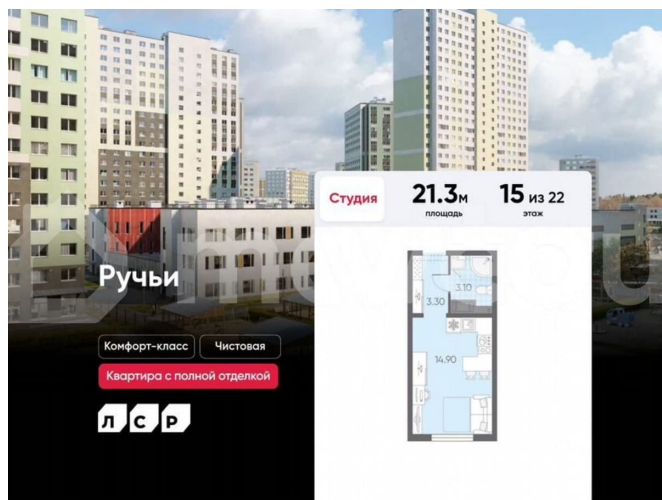

Квартира

Общая площадь

21.3 м²

Этаж

15/22

Детали объекта

Тип сделки

Продам

Раздел

[Квартиры](#)

Ремонт

с отделкой

Квартира в новостройке

да

Описание

Цена действует при 100% оплате и на определенные ипотечные программы. Подробности — в отделе продаж по телефону. Продаётся студия в ЖК «Ручьи» на 15 этаже. Общая площадь составляет 21.30 кв. м. Квартира с чистовой отделкой. Жилой

<https://spb.move.ru/objects/9290012399>

ООО «ЛСР. Недвижимость-Северо-Запад», ЛСР. Недвижимость - Северо-Запад

89251234567

для заметок

комплекс «Ручьи» располагается по адресу Санкт-Петербург, Красногвардейский. ЖК «Ручьи» — крупный проект комфорт-класса в Красногвардейском районе, на Пискаревском проспекте. В новостройке эргономичные планировки, уютные пешеходные дворы без машин, с детскими и спортивными площадками. Расположение комплекса: • 10 минут до станции метро «Академическая» на автобусе; • 10 минут до ж/д станции «Ручьи»; • 5 минут до КАД на автомобиле. Первая очередь уже заселена, во второй очереди появятся 27 домов. Квартиры передаются с отделкой. Парадные устроены на уровне земли — без ступеней и высоких порогов, а зайти внутрь можно как со стороны двора, так и с улицы. ЛСР построит на территории комплекса школу и два детских сада. Между домами будут обустроены игровые и спортивные площадки с турниками и тренажерами, удобные зоны отдыха для детей и взрослых. Первые этажи отведены под колясочные, магазины и сервисные службы. Здесь есть всё необходимое для комфортной жизни: магазины, аптеки, парикмахерские, пекарни и кофейни, достаточно спуститься на лифте во двор своего дома. Вокруг квартала пройдет велодорожка. Преимущества комплекса: - Большой выбор семейных квартир с просторной кухней-гостиной - Рядом Муринский и Пискаревский парки - Безбарьерная среда - Развитая социальная инфраструктура - Двор без машин Успейте приобрести квартиру на выгодных условиях! Чтобы узнать подробности, обращайтесь за консультацией по телефону.