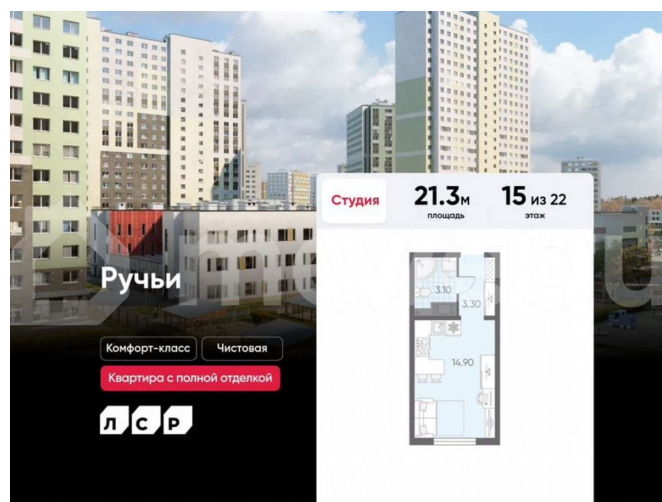

Раздел

[Квартиры](#)

Ремонт

с отделкой

Квартира в новостройке

да

Описание

Цена действует при 100% оплате и на определенные ипотечные программы. Подробности — в отделе продаж по телефону. Продаётся студия в ЖК «Ручьи» на 15 этаже. Общая площадь составляет 21.30 кв. м. Квартира с чистовой отделкой. Жилой

<https://spb.move.ru/objects/9290012414>

ООО «ЛСР. Недвижимость-Северо-Запад», ЛСР. Недвижимость - Северо-Запад

89251234567

для заметок

комплекс «Ручьи» располагается по адресу Санкт-Петербург, Красногвардейский. ЖК «Ручьи» — крупный проект комфорт-класса в Красногвардейском районе, на Пискаревском проспекте. В новостройке эргономичные планировки, уютные пешеходные дворы без машин, с детскими и спортивными площадками. Расположение комплекса: • 10 минут до станции метро «Академическая» на автобусе; • 10 минут до ж/д станции «Ручьи»; • 5 минут до КАД на автомобиле. Первая очередь уже заселена, во второй очереди появятся 27 домов. Квартиры передаются с отделкой. Парадные устроены на уровне земли — без ступеней и высоких порогов, а зайти внутрь можно как со стороны двора, так и с улицы. ЛСР построит на территории комплекса школу и два детских сада. Между домами будут обустроены игровые и спортивные площадки с турниками и тренажерами, удобные зоны отдыха для детей и взрослых. Первые этажи отведены под колясочные, магазины и сервисные службы. Здесь есть всё необходимое для комфортной жизни: магазины, аптеки, парикмахерские, пекарни и кофейни, достаточно спуститься на лифте во двор своего дома. Вокруг квартала пройдет велодорожка. Преимущества комплекса: - Большой выбор семейных квартир с просторной кухней-гостиной - Рядом Муринский и Пискаревский парки - Безбарьерная среда - Развитая социальная инфраструктура - Двор без машин Успейте приобрести квартиру на выгодных условиях! Чтобы узнать подробности, обращайтесь за консультацией по телефону.