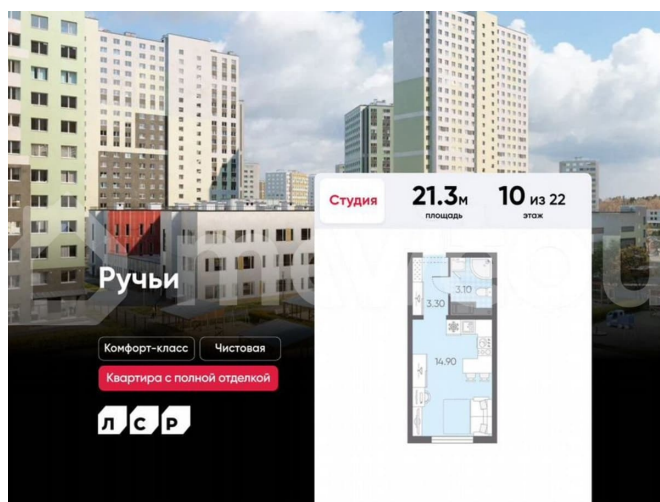

Раздел

[Квартиры](#)

Ремонт

с отделкой

Квартира в новостройке

да

Описание

Цена действует при 100% оплате и на определенные ипотечные программы. Подробности — в отделе продаж по телефону. Продаётся студия в ЖК «Ручьи» на 10 этаже. Общая площадь составляет 21.30 кв. м. Квартира с чистовой отделкой. Жилой

<https://spb.move.ru/objects/9290012459>

ООО «ЛСР. Недвижимость-Северо-Запад», ЛСР. Недвижимость - Северо-Запад

89251234567

для заметок

комплекс «Ручьи» располагается по адресу Санкт-Петербург, Красногвардейский. ЖК «Ручьи» — крупный проект комфорт-класса в Красногвардейском районе, на Пискаревском проспекте. В новостройке эргономичные планировки, уютные пешеходные дворы без машин, с детскими и спортивными площадками. Расположение комплекса: • 10 минут до станции метро «Академическая» на автобусе; • 10 минут до ж/д станции «Ручьи»; • 5 минут до КАД на автомобиле. Первая очередь уже заселена, во второй очереди появятся 27 домов. Квартиры передаются с отделкой. Парадные устроены на уровне земли — без ступеней и высоких порогов, а зайти внутрь можно как со стороны двора, так и с улицы. ЛСР построит на территории комплекса школу и два детских сада. Между домами будут обустроены игровые и спортивные площадки с турниками и тренажерами, удобные зоны отдыха для детей и взрослых. Первые этажи отведены под колясочные, магазины и сервисные службы. Здесь есть всё необходимое для комфортной жизни: магазины, аптеки, парикмахерские, пекарни и кофейни, достаточно спуститься на лифте во двор своего дома. Вокруг квартала пройдет велодорожка. Преимущества комплекса: - Большой выбор семейных квартир с просторной кухней-гостиной - Рядом Муринский и Пискаревский парки - Безбарьерная среда - Развитая социальная инфраструктура - Двор без машин Успейте приобрести квартиру на выгодных условиях! Чтобы узнать подробности, обращайтесь за консультацией по телефону.