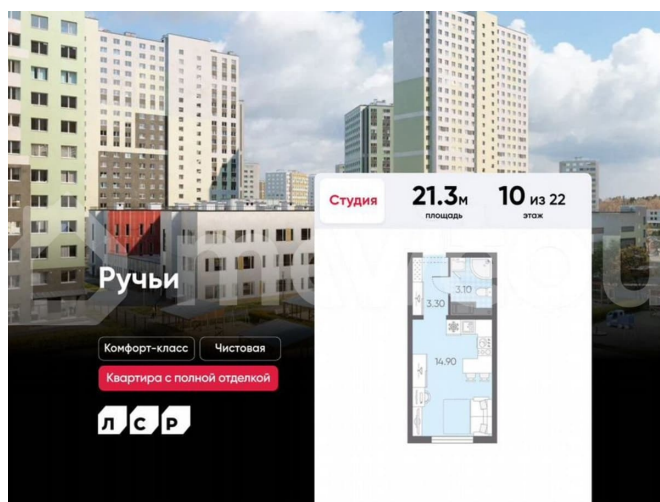

## Описание

Цена действует при 100% оплате и на определенные ипотечные программы. Подробности — в отделе продаж по телефону. Продаётся студия в ЖК «Ручьи» на 10 этаже. Общая площадь составляет 21.30 кв. м. Квартира с чистовой отделкой. Жилой

<https://spb.move.ru/objects/9290012459>

**ООО «ЛСР. Недвижимость-Северо-Запад», ЛСР. Недвижимость - Северо-Запад**

**89251234567**

для заметок

комплекс «Ручьи» располагается по адресу Санкт-Петербург, Красногвардейский. ЖК «Ручьи» — крупный проект комфорт-класса в Красногвардейском районе, на Пискаревском проспекте. В новостройке эргономичные планировки, уютные пешеходные дворы без машин, с детскими и спортивными площадками. Расположение комплекса: • 10 минут до станции метро «Академическая» на автобусе; • 10 минут до ж/д станции «Ручьи»; • 5 минут до КАД на автомобиле. Первая очередь уже заселена, во второй очереди появятся 27 домов. Квартиры передаются с отделкой. Парадные устроены на уровне земли — без ступеней и высоких порогов, а зайти внутрь можно как со стороны двора, так и с улицы. ЛСР построит на территории комплекса школу и два детских сада. Между домами будут обустроены игровые и спортивные площадки с турниками и тренажерами, удобные зоны отдыха для детей и взрослых. Первые этажи отведены под колясочные, магазины и сервисные службы. Здесь есть всё необходимое для комфортной жизни: магазины, аптеки, парикмахерские, пекарни и кофейни, достаточно спуститься на лифте во двор своего дома. Вокруг квартала пройдет велодорожка. Преимущества комплекса: - Большой выбор семейных квартир с просторной кухней-гостиной - Рядом Муринский и Пискаревский парки - Безбарьерная среда - Развитая социальная инфраструктура - Двор без машин Успейте приобрести квартиру на выгодных условиях! Чтобы узнать подробности, обращайтесь за консультацией по телефону.