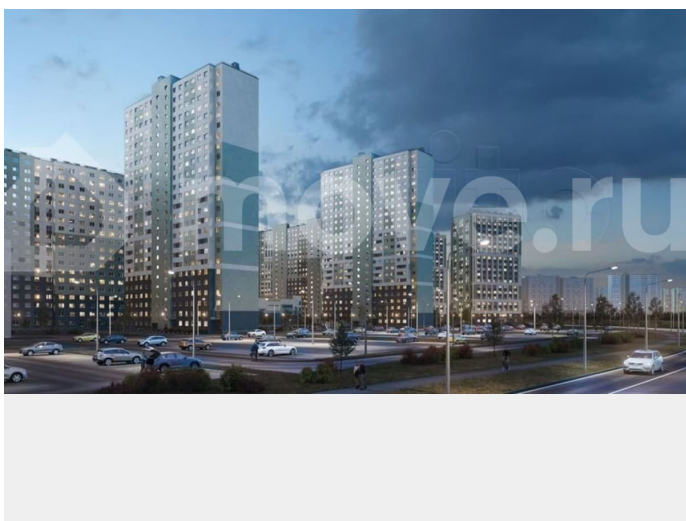

<https://spb.move.ru/objects/9293019753>

**ООО «ЛСР. Недвижимость-Северо-Запад», ЛСР. Недвижимость - Северо-Запад**

**89251234567**

для заметок

комплекс «Ручьи» располагается по адресу Санкт-Петербург, Красногвардейский. ЖК «Ручьи» — крупный проект комфорт-класса в Красногвардейском районе, на Пискаревском проспекте. В новостройке эргономичные планировки, уютные пешеходные дворы без машин, с детскими и спортивными площадками. Расположение комплекса: • 10 минут до станции метро «Академическая» на автобусе; • 10 минут до ж/д станции «Ручьи»; • 5 минут до КАД на автомобиле. Первая очередь уже заселена, во второй очереди появятся 27 домов. Квартиры передаются с отделкой. Парадные устроены на уровне земли — без ступеней и высоких порогов, а зайти внутрь можно как со стороны двора, так и с улицы. ЛСР построит на территории комплекса школу и два детских сада. Между домами будут обустроены игровые и спортивные площадки с турниками и тренажерами, удобные зоны отдыха для детей и взрослых. Первые этажи отведены под колясочные, магазины и сервисные службы. Здесь есть всё необходимое для комфортной жизни: магазины, аптеки, парикмахерские, пекарни и кофейни, достаточно спуститься на лифте во двор своего дома. Вокруг квартала пройдет велодорожка. Преимущества комплекса: - Большой выбор семейных квартир с просторной кухней-гостиной - Рядом Муринский и Пискаревский парки - Безбарьерная среда - Развитая социальная инфраструктура - Двор без машин Успейте приобрести квартиру на выгодных условиях! Чтобы узнать подробности, обращайтесь за консультацией по телефону.