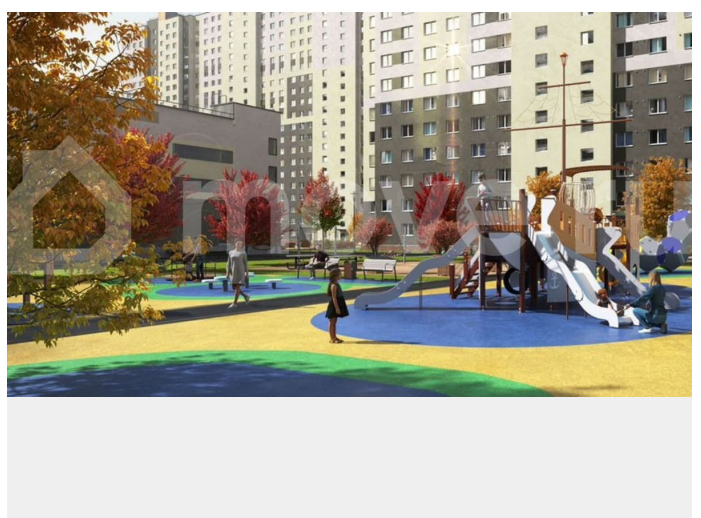

Ручьи

Комфорт-класс Чистовая

Квартира с полной отделкой

ДСД

Студия 21.3 м площадь 13 из 22 этаж