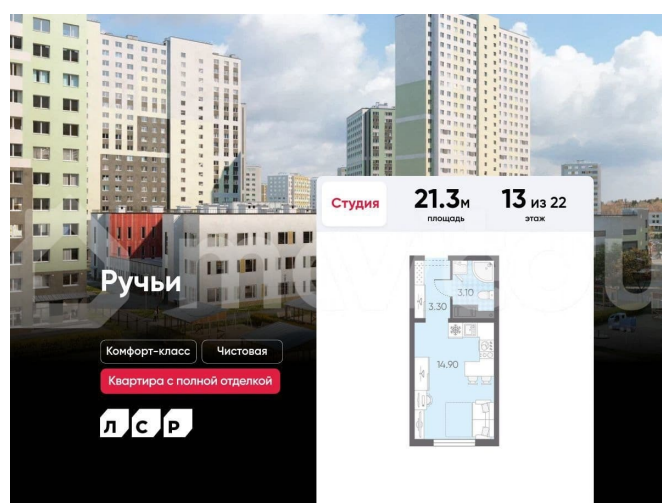

Раздел

[Квартиры](#)

Ремонт

с отделкой

Квартира в новостройке

да

Описание

Цена действует при 100% оплате и на определенные ипотечные программы. Подробности — в отделе продаж по телефону. Продаётся студия в ЖК «Ручьи» на 13 этаже. Общая площадь составляет 21.30 кв. м. Квартира с чистовой отделкой. Жилой

<https://spb.move.ru/objects/9293221889>

ООО «ЛСР. Недвижимость-Северо-Запад», ЛСР. Недвижимость - Северо-Запад

89251234567

для заметок

комплекс «Ручьи» располагается по адресу Санкт-Петербург, Красногвардейский. ЖК «Ручьи» — крупный проект комфорт-класса в Красногвардейском районе, на Пискаревском проспекте. В новостройке эргономичные планировки, уютные пешеходные дворы без машин, с детскими и спортивными площадками. Расположение комплекса: • 10 минут до станции метро «Академическая» на автобусе; • 10 минут до ж/д станции «Ручьи»; • 5 минут до КАД на автомобиле. Первая очередь уже заселена, во второй очереди появятся 27 домов. Квартиры передаются с отделкой. Парадные устроены на уровне земли — без ступеней и высоких порогов, а зайти внутрь можно как со стороны двора, так и с улицы. ЛСР построит на территории комплекса школу и два детских сада. Между домами будут обустроены игровые и спортивные площадки с турниками и тренажерами, удобные зоны отдыха для детей и взрослых. Первые этажи отведены под колясочные, магазины и сервисные службы. Здесь есть всё необходимое для комфортной жизни: магазины, аптеки, парикмахерские, пекарни и кофейни, достаточно спуститься на лифте во двор своего дома. Вокруг квартала пройдет велодорожка. Преимущества комплекса: - Большой выбор семейных квартир с просторной кухней-гостиной - Рядом Муринский и Пискаревский парки - Безбарьерная среда - Развитая социальная инфраструктура - Двор без машин Успейте приобрести квартиру на выгодных условиях! Чтобы узнать подробности, обращайтесь за консультацией по телефону.