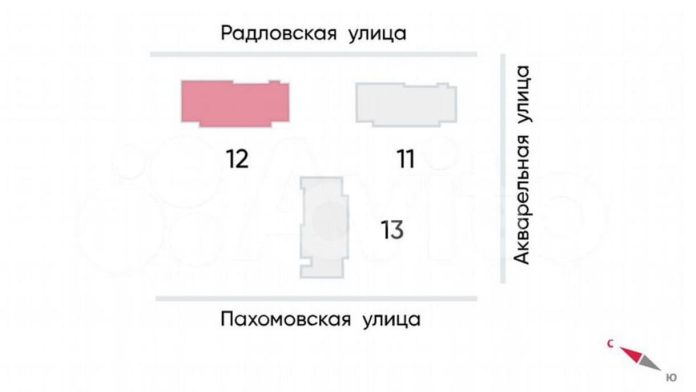

## Описание

Цена действует при 100% оплате и на определенные ипотечные программы. Подробности — в отделе продаж по телефону. Продаётся студия в ЖК «Ручьи» на 18 этаже. Общая площадь составляет 21.30 кв. м. Квартира с чистовой отделкой. Жилой

**Ручьи**

Комфорт-класс Чистовая

Квартира с полной отделкой

**ЛСР**

**Студия** **21.3м** **18** из 22  
площадь этаж

Move.ru - вся недвижимость России