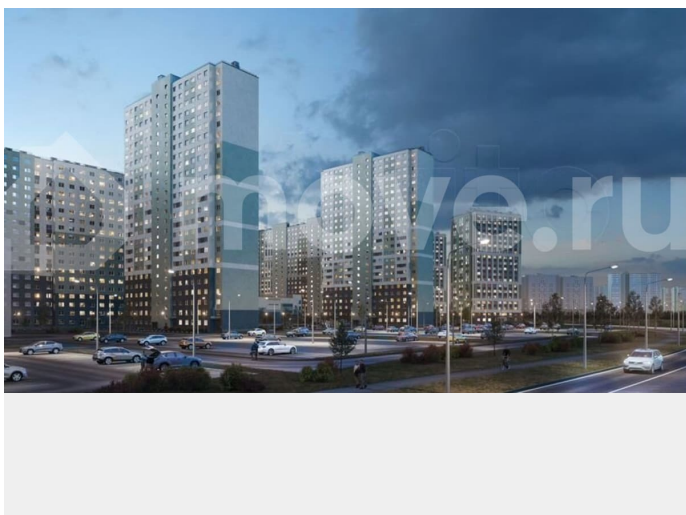

Студия 21.3 м площадь 20 из 22 этаж

Ручьи

Комфорт-класс Чистовая

Квартира с полной отделкой

ДСД