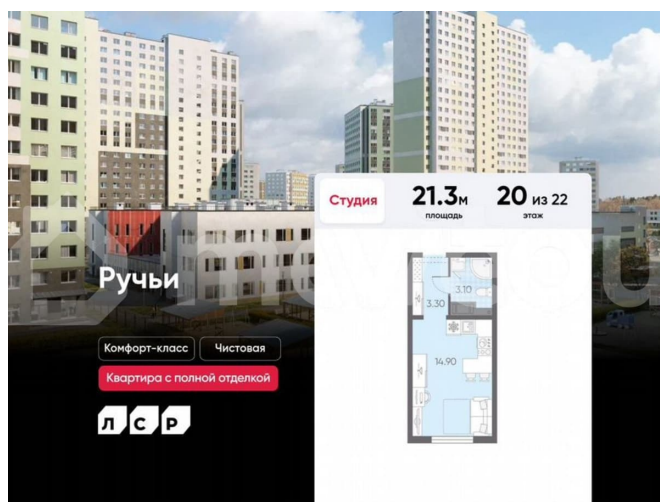

Раздел

[Квартиры](#)

Ремонт

с отделкой

Квартира в новостройке

да

Описание

Цена действует при 100% оплате и на определенные ипотечные программы. Подробности — в отделе продаж по телефону. Продаётся студия в ЖК «Ручьи» на 20 этаже. Общая площадь составляет 21.30 кв. м. Квартира с чистовой отделкой. Жилой

<https://spb.move.ru/objects/9293221893>

ООО «ЛСР. Недвижимость-Северо-Запад», ЛСР. Недвижимость - Северо-Запад

89251234567

для заметок

комплекс «Ручьи» располагается по адресу Санкт-Петербург, Красногвардейский. ЖК «Ручьи» — крупный проект комфорт-класса в Красногвардейском районе, на Пискаревском проспекте. В новостройке эргономичные планировки, уютные пешеходные дворы без машин, с детскими и спортивными площадками. Расположение комплекса: • 10 минут до станции метро «Академическая» на автобусе; • 10 минут до ж/д станции «Ручьи»; • 5 минут до КАД на автомобиле. Первая очередь уже заселена, во второй очереди появятся 27 домов. Квартиры передаются с отделкой. Парадные устроены на уровне земли — без ступеней и высоких порогов, а зайти внутрь можно как со стороны двора, так и с улицы. ЛСР построит на территории комплекса школу и два детских сада. Между домами будут обустроены игровые и спортивные площадки с турниками и тренажерами, удобные зоны отдыха для детей и взрослых. Первые этажи отведены под колясочные, магазины и сервисные службы. Здесь есть всё необходимое для комфортной жизни: магазины, аптеки, парикмахерские, пекарни и кофейни, достаточно спуститься на лифте во двор своего дома. Вокруг квартала пройдет велодорожка. Преимущества комплекса: - Большой выбор семейных квартир с просторной кухней-гостиной - Рядом Муринский и Пискаревский парки - Безбарьерная среда - Развитая социальная инфраструктура - Двор без машин Успейте приобрести квартиру на выгодных условиях! Чтобы узнать подробности, обращайтесь за консультацией по телефону.