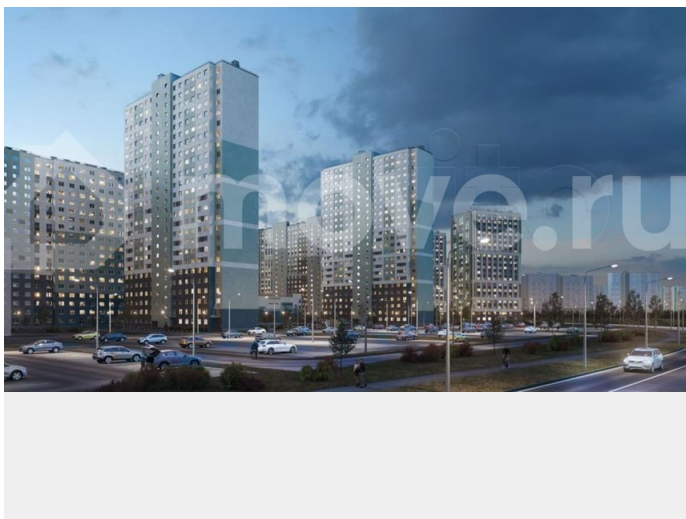

<https://spb.move.ru/objects/9293221894>

**ООО «ЛСР. Недвижимость-Северо-Запад», ЛСР. Недвижимость - Северо-Запад**

**89251234567**

для заметок

комплекс «Ручьи» располагается по адресу Санкт-Петербург, Красногвардейский. ЖК «Ручьи» — крупный проект комфорт-класса в Красногвардейском районе, на Пискаревском проспекте. В новостройке эргономичные планировки, уютные пешеходные дворы без машин, с детскими и спортивными площадками. Расположение комплекса: • 10 минут до станции метро «Академическая» на автобусе; • 10 минут до ж/д станции «Ручьи»; • 5 минут до КАД на автомобиле. Первая очередь уже заселена, во второй очереди появятся 27 домов. Квартиры передаются с отделкой. Парадные устроены на уровне земли — без ступеней и высоких порогов, а зайти внутрь можно как со стороны двора, так и с улицы. ЛСР построит на территории комплекса школу и два детских сада. Между домами будут обустроены игровые и спортивные площадки с турниками и тренажерами, удобные зоны отдыха для детей и взрослых. Первые этажи отведены под колясочные, магазины и сервисные службы. Здесь есть всё необходимое для комфортной жизни: магазины, аптеки, парикмахерские, пекарни и кофейни, достаточно спуститься на лифте во двор своего дома. Вокруг квартала пройдет велодорожка. Преимущества комплекса: - Большой выбор семейных квартир с просторной кухней-гостиной - Рядом Муринский и Пискаревский парки - Безбарьерная среда - Развитая социальная инфраструктура - Двор без машин Успейте приобрести квартиру на выгодных условиях! Чтобы узнать подробности, обращайтесь за консультацией по телефону.