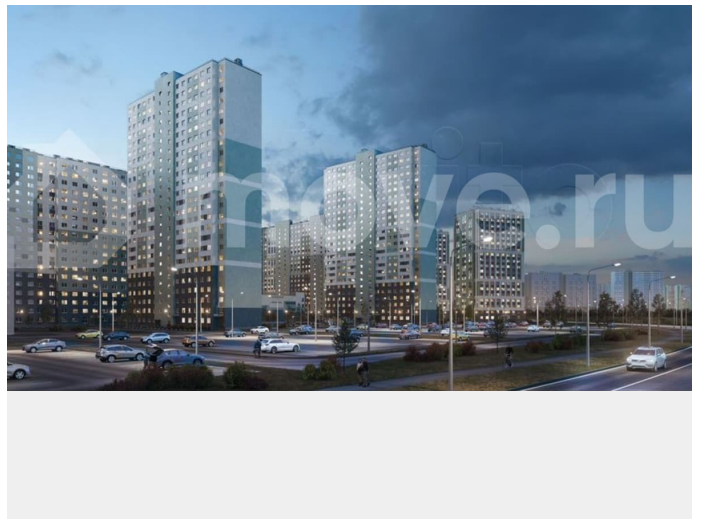

Ручьи

Студия **21.3 м** площадь **9 из 22** этаж

Комфорт-класс Чистовая

Квартира с полной отделкой

ДСД