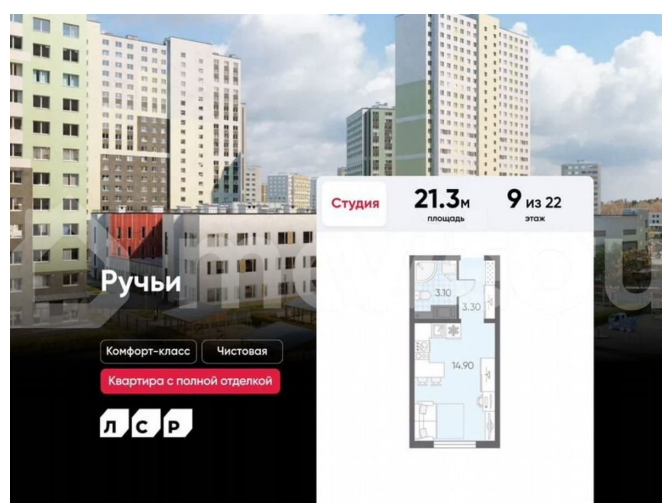

Раздел

[Квартиры](#)

Ремонт

с отделкой

Квартира в новостройке

да

Описание

Цена действует при 100% оплате и на определенные ипотечные программы. Подробности — в отделе продаж по телефону. Продаётся студия в ЖК «Ручьи» на 9 этаже. Общая площадь составляет 21.30 кв. м. Квартира с чистой отделкой. Жилой

<https://spb.move.ru/objects/9293221899>

ООО «ЛСР. Недвижимость-Северо-Запад», ЛСР. Недвижимость - Северо-Запад

89251234567

для заметок

комплекс «Ручьи» располагается по адресу Санкт-Петербург, Красногвардейский. ЖК «Ручьи» — крупный проект комфорт-класса в Красногвардейском районе, на Пискаревском проспекте. В новостройке эргономичные планировки, уютные пешеходные дворы без машин, с детскими и спортивными площадками. Расположение комплекса: • 10 минут до станции метро «Академическая» на автобусе; • 10 минут до ж/д станции «Ручьи»; • 5 минут до КАД на автомобиле. Первая очередь уже заселена, во второй очереди появятся 27 домов. Квартиры передаются с отделкой. Парадные устроены на уровне земли — без ступеней и высоких порогов, а зайти внутрь можно как со стороны двора, так и с улицы. ЛСР построит на территории комплекса школу и два детских сада. Между домами будут обустроены игровые и спортивные площадки с турниками и тренажерами, удобные зоны отдыха для детей и взрослых. Первые этажи отведены под колясочные, магазины и сервисные службы. Здесь есть всё необходимое для комфортной жизни: магазины, аптеки, парикмахерские, пекарни и кофейни, достаточно спуститься на лифте во двор своего дома. Вокруг квартала пройдет велодорожка. Преимущества комплекса: - Большой выбор семейных квартир с просторной кухней-гостиной - Рядом Муринский и Пискаревский парки - Безбарьерная среда - Развитая социальная инфраструктура - Двор без машин Успейте приобрести квартиру на выгодных условиях! Чтобы узнать подробности, обращайтесь за консультацией по телефону.