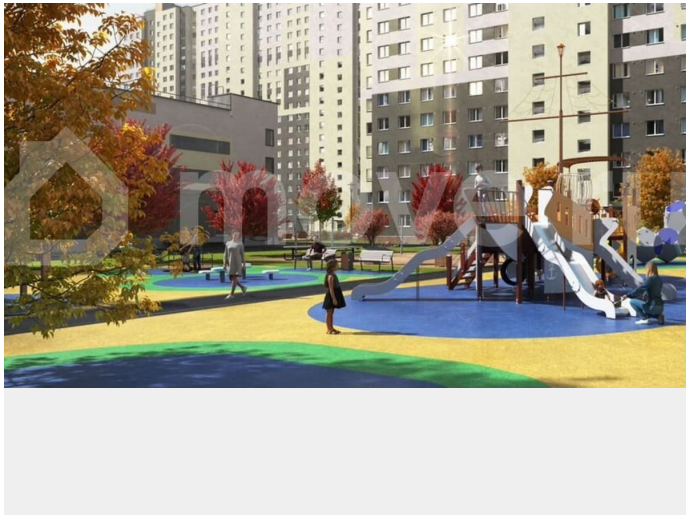

Ручьи

Студия **21.3 м** площадь **9 из 22** этаж

Комфорт-класс Чистовая

Квартира с полной отделкой

ДСД