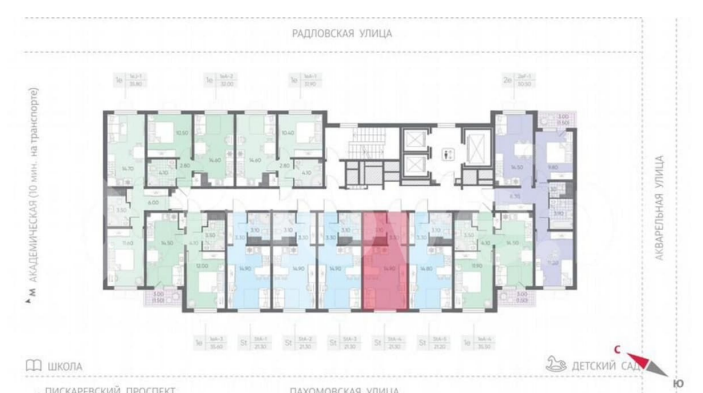

## Квартира

Общая площадь

21.3 м<sup>2</sup>

Этаж

16/22

**Ручьи**

Комфорт-класс Чистовая

Квартира с полной отделкой

**ЛСР**

**Студия** **21.3 м** **16 из 22**  
площадь этаж

Move.ru - вся недвижимость России