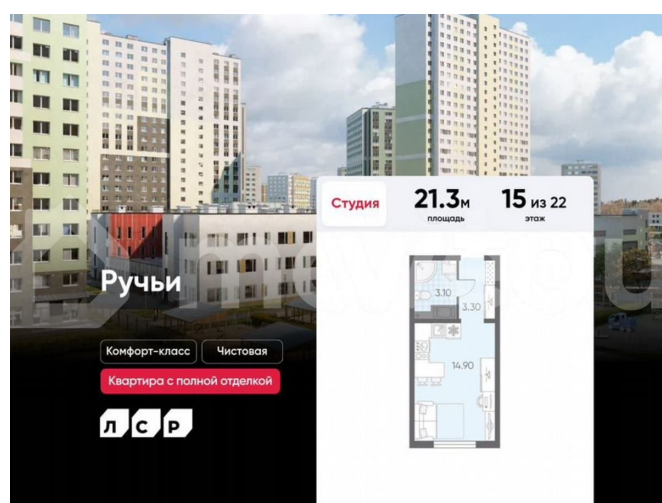

## Описание

Цена действует при 100% оплате и на определенные ипотечные программы. Подробности — в отделе продаж по телефону. Продаётся студия в ЖК «Ручьи» на 15 этаже. Общая площадь составляет 21.30 кв. м. Квартира с чистовой отделкой. Жилой

<https://spb.move.ru/objects/9293221901>

**ООО «ЛСР. Недвижимость-Северо-Запад», ЛСР. Недвижимость - Северо-Запад**

**89251234567**

для заметок

комплекс «Ручьи» располагается по адресу Санкт-Петербург, Красногвардейский. ЖК «Ручьи» — крупный проект комфорт-класса в Красногвардейском районе, на Пискаревском проспекте. В новостройке эргономичные планировки, уютные пешеходные дворы без машин, с детскими и спортивными площадками. Расположение комплекса: • 10 минут до станции метро «Академическая» на автобусе; • 10 минут до ж/д станции «Ручьи»; • 5 минут до КАД на автомобиле. Первая очередь уже заселена, во второй очереди появятся 27 домов. Квартиры передаются с отделкой. Парадные устроены на уровне земли — без ступеней и высоких порогов, а зайти внутрь можно как со стороны двора, так и с улицы. ЛСР построит на территории комплекса школу и два детских сада. Между домами будут обустроены игровые и спортивные площадки с турниками и тренажерами, удобные зоны отдыха для детей и взрослых. Первые этажи отведены под колясочные, магазины и сервисные службы. Здесь есть всё необходимое для комфортной жизни: магазины, аптеки, парикмахерские, пекарни и кофейни, достаточно спуститься на лифте во двор своего дома. Вокруг квартала пройдет велодорожка. Преимущества комплекса: - Большой выбор семейных квартир с просторной кухней-гостиной - Рядом Муринский и Пискаревский парки - Безбарьерная среда - Развитая социальная инфраструктура - Двор без машин Успейте приобрести квартиру на выгодных условиях! Чтобы узнать подробности, обращайтесь за консультацией по телефону.