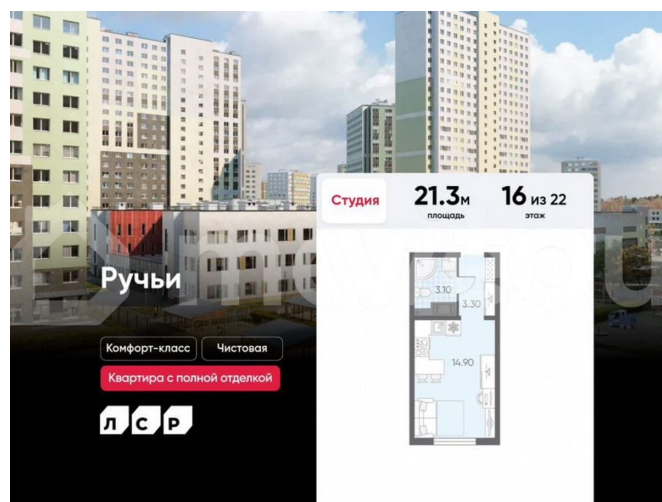

Квартира

Общая площадь

21.3 м²

Этаж

16/22

Детали объекта

Тип сделки

Продам

Раздел

[Квартиры](#)

Ремонт

с отделкой

Квартира в новостройке

да

Описание

Цена действует при 100% оплате и на определенные ипотечные программы. Подробности — в отделе продаж по телефону. Продаётся студия в ЖК «Ручьи» на 16 этаже. Общая площадь составляет 21.30 кв. м. Квартира с чистовой отделкой. Жилой

<https://spb.move.ru/objects/9293221902>

ООО «ЛСР. Недвижимость-Северо-Запад», ЛСР. Недвижимость - Северо-Запад

89251234567

для заметок

комплекс «Ручьи» располагается по адресу Санкт-Петербург, Красногвардейский. ЖК «Ручьи» — крупный проект комфорт-класса в Красногвардейском районе, на Пискаревском проспекте. В новостройке эргономичные планировки, уютные пешеходные дворы без машин, с детскими и спортивными площадками. Расположение комплекса: • 10 минут до станции метро «Академическая» на автобусе; • 10 минут до ж/д станции «Ручьи»; • 5 минут до КАД на автомобиле. Первая очередь уже заселена, во второй очереди появятся 27 домов. Квартиры передаются с отделкой. Парадные устроены на уровне земли — без ступеней и высоких порогов, а зайти внутрь можно как со стороны двора, так и с улицы. ЛСР построит на территории комплекса школу и два детских сада. Между домами будут обустроены игровые и спортивные площадки с турниками и тренажерами, удобные зоны отдыха для детей и взрослых. Первые этажи отведены под колясочные, магазины и сервисные службы. Здесь есть всё необходимое для комфортной жизни: магазины, аптеки, парикмахерские, пекарни и кофейни, достаточно спуститься на лифте во двор своего дома. Вокруг квартала пройдет велодорожка. Преимущества комплекса: - Большой выбор семейных квартир с просторной кухней-гостиной - Рядом Муринский и Пискаревский парки - Безбарьерная среда - Развитая социальная инфраструктура - Двор без машин Успейте приобрести квартиру на выгодных условиях! Чтобы узнать подробности, обращайтесь за консультацией по телефону.