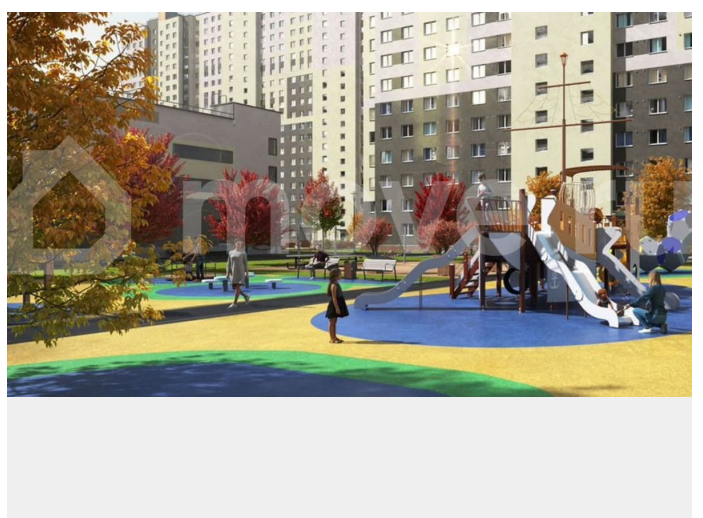

Ручьи

Комфорт-класс Чистовая

Квартира с полной отделкой

ДСД

Студия 21.3 м площадь

8 из 22 этаж