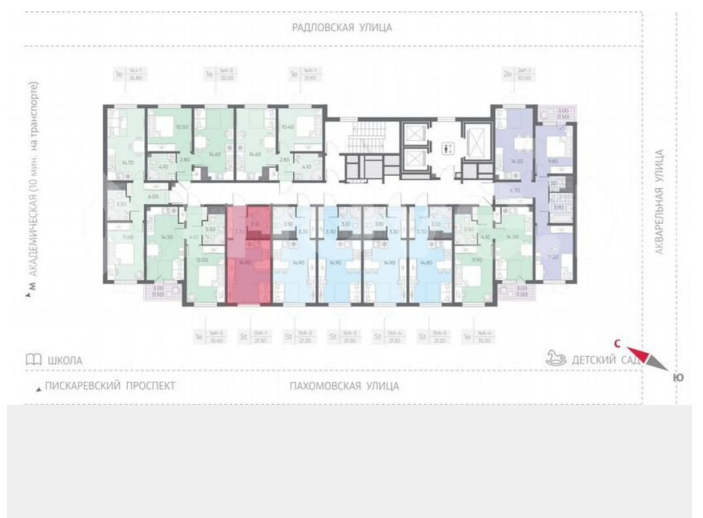

Квартира

Общая площадь

21.3 м²

Этаж

8/22

Детали объекта

Тип сделки

Продам

Раздел

[Квартиры](#)

Ремонт

с отделкой

Квартира в новостройке

да

Описание

Цена действует при 100% оплате и на определенные ипотечные программы. Подробности — в отделе продаж по телефону. Продаётся студия в ЖК «Ручьи» на 8 этаже. Общая площадь составляет 21.30 кв. м. Квартира с чистой отделкой. Жилой

Ручьи

Комфорт-класс Чистовая

Квартира с полной отделкой

ДСД

Студия 21.3 м площадь

8 из 22 этаж

Move.ru - вся недвижимость России