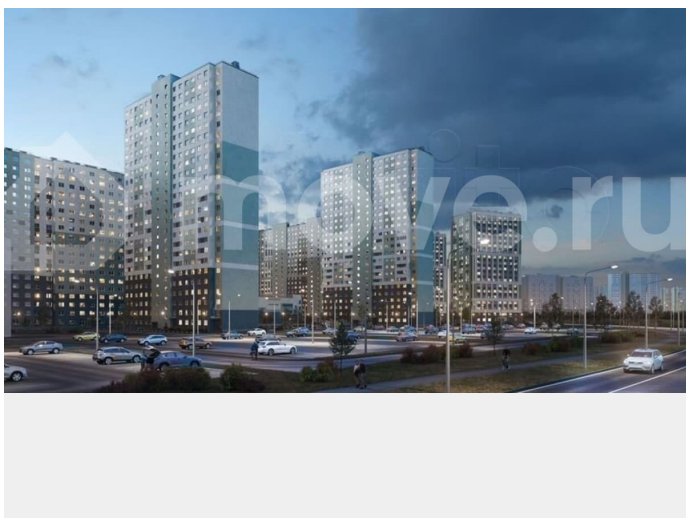

Ручьи

Комфорт-класс Чистовая

Квартира с полной отделкой

ДСД

Студия 21.3 м площадь

8 из 22 этаж