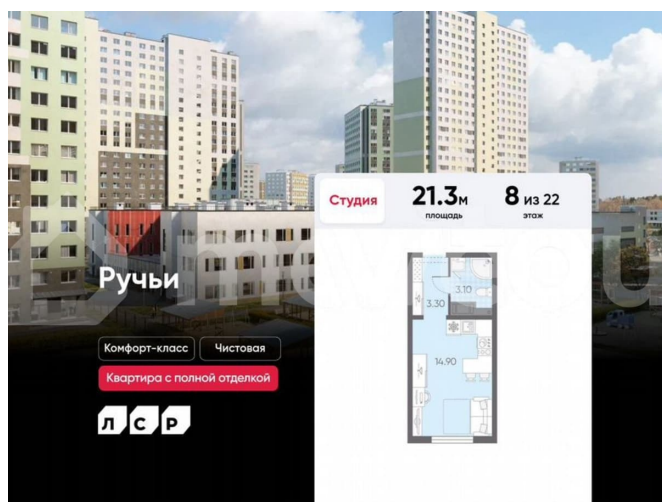

Раздел

[Квартиры](#)

Ремонт

с отделкой

Квартира в новостройке

да

Описание

Цена действует при 100% оплате и на определенные ипотечные программы. Подробности — в отделе продаж по телефону. Продаётся студия в ЖК «Ручьи» на 8 этаже. Общая площадь составляет 21.30 кв. м. Квартира с чистой отделкой. Жилой

<https://spb.move.ru/objects/9293221903>

ООО «ЛСР. Недвижимость-Северо-Запад», ЛСР. Недвижимость - Северо-Запад

89251234567

для заметок

комплекс «Ручьи» располагается по адресу Санкт-Петербург, Красногвардейский. ЖК «Ручьи» — крупный проект комфорт-класса в Красногвардейском районе, на Пискаревском проспекте. В новостройке эргономичные планировки, уютные пешеходные дворы без машин, с детскими и спортивными площадками. Расположение комплекса: • 10 минут до станции метро «Академическая» на автобусе; • 10 минут до ж/д станции «Ручьи»; • 5 минут до КАД на автомобиле. Первая очередь уже заселена, во второй очереди появятся 27 домов. Квартиры передаются с отделкой. Парадные устроены на уровне земли — без ступеней и высоких порогов, а зайти внутрь можно как со стороны двора, так и с улицы. ЛСР построит на территории комплекса школу и два детских сада. Между домами будут обустроены игровые и спортивные площадки с турниками и тренажерами, удобные зоны отдыха для детей и взрослых. Первые этажи отведены под колясочные, магазины и сервисные службы. Здесь есть всё необходимое для комфортной жизни: магазины, аптеки, парикмахерские, пекарни и кофейни, достаточно спуститься на лифте во двор своего дома. Вокруг квартала пройдет велодорожка. Преимущества комплекса: - Большой выбор семейных квартир с просторной кухней-гостиной - Рядом Муринский и Пискаревский парки - Безбарьерная среда - Развитая социальная инфраструктура - Двор без машин Успейте приобрести квартиру на выгодных условиях! Чтобы узнать подробности, обращайтесь за консультацией по телефону.