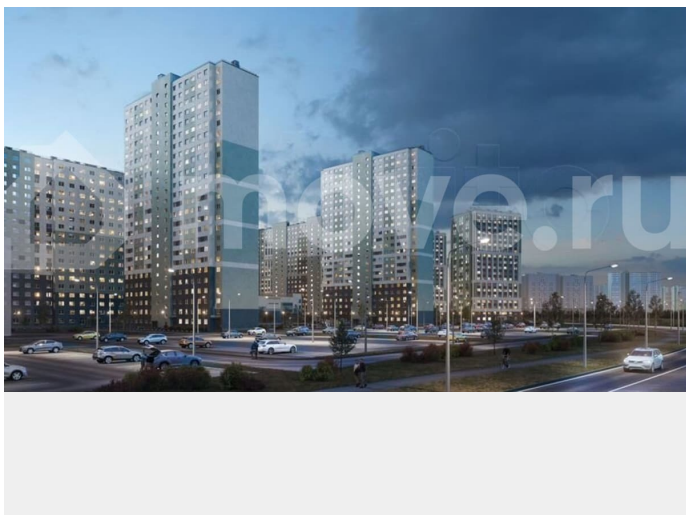

<https://spb.move.ru/objects/9293221904>

**ООО «ЛСР. Недвижимость-Северо-Запад», ЛСР. Недвижимость - Северо-Запад**

**89251234567**

для заметок

комплекс «Ручьи» располагается по адресу Санкт-Петербург, Красногвардейский. ЖК «Ручьи» — крупный проект комфорт-класса в Красногвардейском районе, на Пискаревском проспекте. В новостройке эргономичные планировки, уютные пешеходные дворы без машин, с детскими и спортивными площадками. Расположение комплекса: • 10 минут до станции метро «Академическая» на автобусе; • 10 минут до ж/д станции «Ручьи»; • 5 минут до КАД на автомобиле. Первая очередь уже заселена, во второй очереди появятся 27 домов. Квартиры передаются с отделкой. Парадные устроены на уровне земли — без ступеней и высоких порогов, а зайти внутрь можно как со стороны двора, так и с улицы. ЛСР построит на территории комплекса школу и два детских сада. Между домами будут обустроены игровые и спортивные площадки с турниками и тренажерами, удобные зоны отдыха для детей и взрослых. Первые этажи отведены под колясочные, магазины и сервисные службы. Здесь есть всё необходимое для комфортной жизни: магазины, аптеки, парикмахерские, пекарни и кофейни, достаточно спуститься на лифте во двор своего дома. Вокруг квартала пройдет велодорожка. Преимущества комплекса: - Большой выбор семейных квартир с просторной кухней-гостиной - Рядом Муринский и Пискаревский парки - Безбарьерная среда - Развитая социальная инфраструктура - Двор без машин Успейте приобрести квартиру на выгодных условиях! Чтобы узнать подробности, обращайтесь за консультацией по телефону.