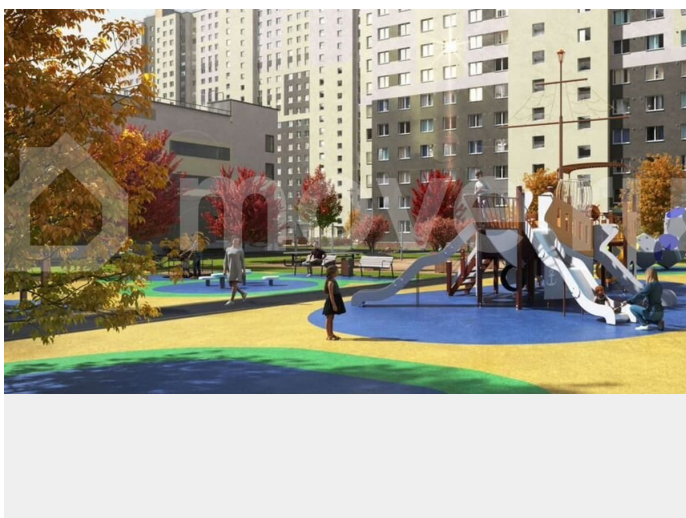

<https://spb.move.ru/objects/9293221904>

**ООО «ЛСР. Недвижимость-Северо-Запад», ЛСР. Недвижимость - Северо-Запад**

**89251234567**

для заметок

комплекс «Ручьи» располагается по адресу Санкт-Петербург, Красногвардейский. ЖК «Ручьи» — крупный проект комфорт-класса в Красногвардейском районе, на Пискаревском проспекте. В новостройке эргономичные планировки, уютные пешеходные дворы без машин, с детскими и спортивными площадками. Расположение комплекса: • 10 минут до станции метро «Академическая» на автобусе; • 10 минут до ж/д станции «Ручьи»; • 5 минут до КАД на автомобиле. Первая очередь уже заселена, во второй очереди появятся 27 домов. Квартиры передаются с отделкой. Парадные устроены на уровне земли — без ступеней и высоких порогов, а зайти внутрь можно как со стороны двора, так и с улицы. ЛСР построит на территории комплекса школу и два детских сада. Между домами будут обустроены игровые и спортивные площадки с турниками и тренажерами, удобные зоны отдыха для детей и взрослых. Первые этажи отведены под колясочные, магазины и сервисные службы. Здесь есть всё необходимое для комфортной жизни: магазины, аптеки, парикмахерские, пекарни и кофейни, достаточно спуститься на лифте во двор своего дома. Вокруг квартала пройдет велодорожка. Преимущества комплекса: - Большой выбор семейных квартир с просторной кухней-гостиной - Рядом Муринский и Пискаревский парки - Безбарьерная среда - Развитая социальная инфраструктура - Двор без машин Успейте приобрести квартиру на выгодных условиях! Чтобы узнать подробности, обращайтесь за консультацией по телефону.