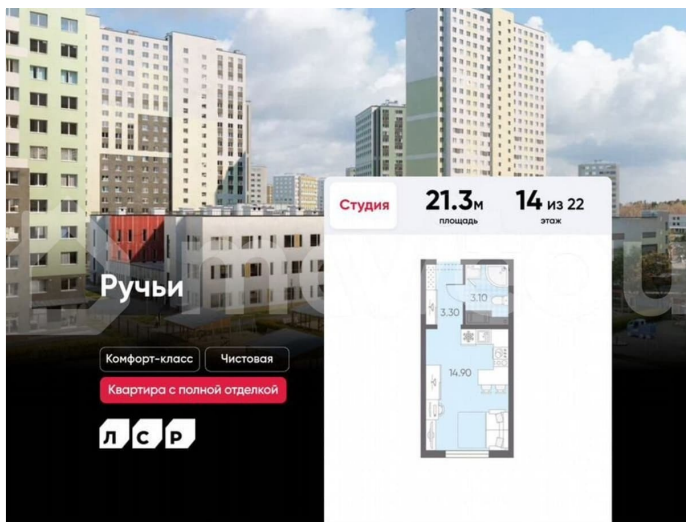

## Квартира

Общая площадь

21.3 м<sup>2</sup>

Этаж

14/22

## Описание

Цена действует при 100% оплате и на определенные ипотечные программы. Подробности — в отделе продаж по телефону. Продаётся студия в ЖК «Ручьи» на 14 этаже. Общая площадь составляет 21.30 кв. м. Квартира с чистовой отделкой. Жилой

<https://spb.move.ru/objects/9290014508>

**ООО «ЛСР. Недвижимость-Северо-Запад», ЛСР. Недвижимость - Северо-Запад**

**89251234567**

для заметок

комплекс «Ручьи» располагается по адресу Санкт-Петербург, Красногвардейский. ЖК «Ручьи» — крупный проект комфорт-класса в Красногвардейском районе, на Пискаревском проспекте. В новостройке эргономичные планировки, уютные пешеходные дворы без машин, с детскими и спортивными площадками. Расположение комплекса: • 10 минут до станции метро «Академическая» на автобусе; • 10 минут до ж/д станции «Ручьи»; • 5 минут до КАД на автомобиле. Первая очередь уже заселена, во второй очереди появятся 27 домов. Квартиры передаются с отделкой. Парадные устроены на уровне земли — без ступеней и высоких порогов, а зайти внутрь можно как со стороны двора, так и с улицы. ЛСР построит на территории комплекса школу и два детских сада. Между домами будут обустроены игровые и спортивные площадки с турниками и тренажерами, удобные зоны отдыха для детей и взрослых. Первые этажи отведены под колясочные, магазины и сервисные службы. Здесь есть всё необходимое для комфортной жизни: магазины, аптеки, парикмахерские, пекарни и кофейни, достаточно спуститься на лифте во двор своего дома. Вокруг квартала пройдет велодорожка. Преимущества комплекса: - Большой выбор семейных квартир с просторной кухней-гостиной - Рядом Муринский и Пискаревский парки - Безбарьерная среда - Развитая социальная инфраструктура - Двор без машин Успейте приобрести квартиру на выгодных условиях! Чтобы узнать подробности, обращайтесь за консультацией по телефону.