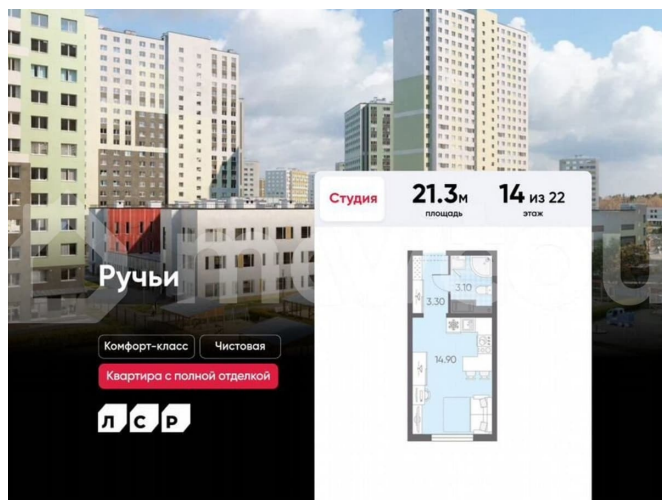

## Квартира

Общая площадь

21.3 м<sup>2</sup>

Этаж

14/22

## Описание

Цена действует при 100% оплате и на определенные ипотечные программы. Подробности — в отделе продаж по телефону. Продаётся студия в ЖК «Ручьи» на 14 этаже. Общая площадь составляет 21.30 кв. м. Квартира с чистовой отделкой. Жилой

<https://spb.move.ru/objects/9290014508>

**ООО «ЛСР. Недвижимость-Северо-Запад», ЛСР. Недвижимость - Северо-Запад**

**89251234567**

для заметок

комплекс «Ручьи» располагается по адресу Санкт-Петербург, Красногвардейский. ЖК «Ручьи» — крупный проект комфорт-класса в Красногвардейском районе, на Пискаревском проспекте. В новостройке эргономичные планировки, уютные пешеходные дворы без машин, с детскими и спортивными площадками. Расположение комплекса: • 10 минут до станции метро «Академическая» на автобусе; • 10 минут до ж/д станции «Ручьи»; • 5 минут до КАД на автомобиле. Первая очередь уже заселена, во второй очереди появятся 27 домов. Квартиры передаются с отделкой. Парадные устроены на уровне земли — без ступеней и высоких порогов, а зайти внутрь можно как со стороны двора, так и с улицы. ЛСР построит на территории комплекса школу и два детских сада. Между домами будут обустроены игровые и спортивные площадки с турниками и тренажерами, удобные зоны отдыха для детей и взрослых. Первые этажи отведены под колясочные, магазины и сервисные службы. Здесь есть всё необходимое для комфортной жизни: магазины, аптеки, парикмахерские, пекарни и кофейни, достаточно спуститься на лифте во двор своего дома. Вокруг квартала пройдет велодорожка. Преимущества комплекса: - Большой выбор семейных квартир с просторной кухней-гостиной - Рядом Муринский и Пискаревский парки - Безбарьерная среда - Развитая социальная инфраструктура - Двор без машин Успейте приобрести квартиру на выгодных условиях! Чтобы узнать подробности, обращайтесь за консультацией по телефону.