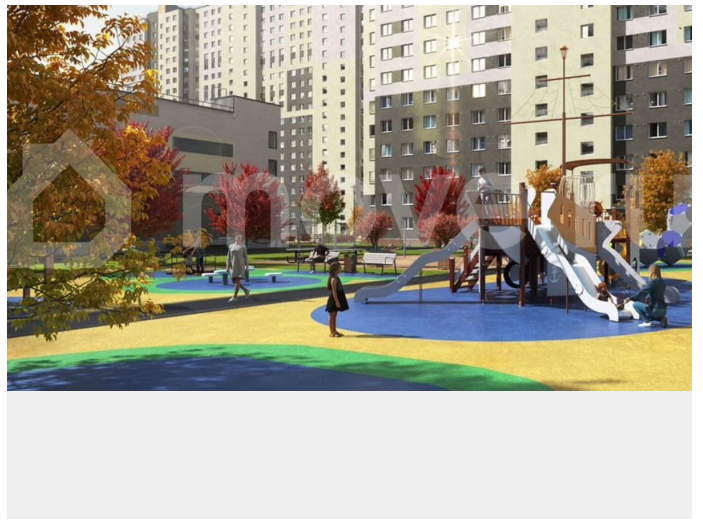

Ручьи

Комфорт-класс Чистовая

Квартира с полной отделкой

ЛСР

Студия 21.3 м² площадь 19 из 22 этаж