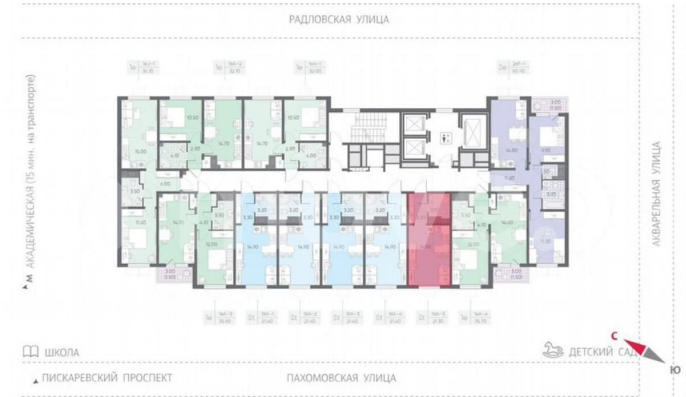

## Квартира

Общая площадь

21.3 м<sup>2</sup>

Этаж

19/22

**Ручьи**

Комфорт-класс Чистовая

Квартира с полной отделкой

ЛСР

Студия 21.3 м<sup>2</sup> площадь 19 из 22 этаж

Move.ru - вся недвижимость России