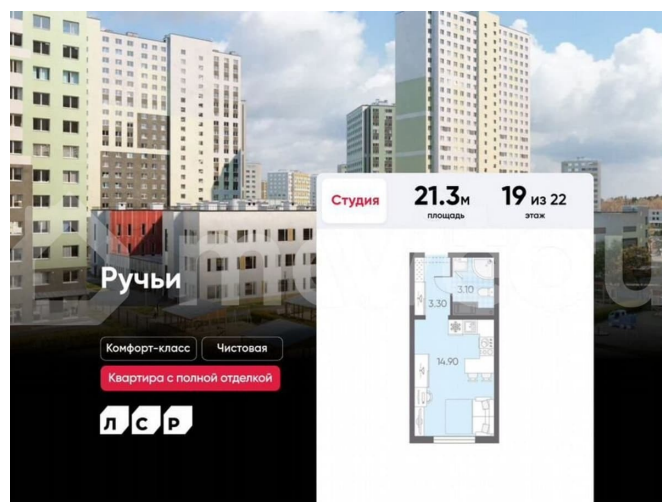

## Описание

Цена действует при 100% оплате и на определенные ипотечные программы. Подробности — в отделе продаж по телефону. Продаётся студия в ЖК «Ручьи» на 19 этаже. Общая площадь составляет 21.30 кв. м. Квартира с чистовой отделкой. Жилой

<https://spb.move.ru/objects/9290014509>

**ООО «ЛСР. Недвижимость-Северо-Запад», ЛСР. Недвижимость - Северо-Запад**

**89251234567**

для заметок

комплекс «Ручьи» располагается по адресу Санкт-Петербург, Красногвардейский. ЖК «Ручьи» — крупный проект комфорт-класса в Красногвардейском районе, на Пискаревском проспекте. В новостройке эргономичные планировки, уютные пешеходные дворы без машин, с детскими и спортивными площадками. Расположение комплекса: • 10 минут до станции метро «Академическая» на автобусе; • 10 минут до ж/д станции «Ручьи»; • 5 минут до КАД на автомобиле. Первая очередь уже заселена, во второй очереди появятся 27 домов. Квартиры передаются с отделкой. Парадные устроены на уровне земли — без ступеней и высоких порогов, а зайти внутрь можно как со стороны двора, так и с улицы. ЛСР построит на территории комплекса школу и два детских сада. Между домами будут обустроены игровые и спортивные площадки с турниками и тренажерами, удобные зоны отдыха для детей и взрослых. Первые этажи отведены под колясочные, магазины и сервисные службы. Здесь есть всё необходимое для комфортной жизни: магазины, аптеки, парикмахерские, пекарни и кофейни, достаточно спуститься на лифте во двор своего дома. Вокруг квартала пройдет велодорожка. Преимущества комплекса: - Большой выбор семейных квартир с просторной кухней-гостиной - Рядом Муринский и Пискаревский парки - Безбарьерная среда - Развитая социальная инфраструктура - Двор без машин Успейте приобрести квартиру на выгодных условиях! Чтобы узнать подробности, обращайтесь за консультацией по телефону.

**Ручьи**

Комфорт-класс Чистовая

Квартира с полной отделкой

ЛСР

Студия 21.3 м<sup>2</sup> площадь 19 из 22 этаж

Move.ru - вся недвижимость России