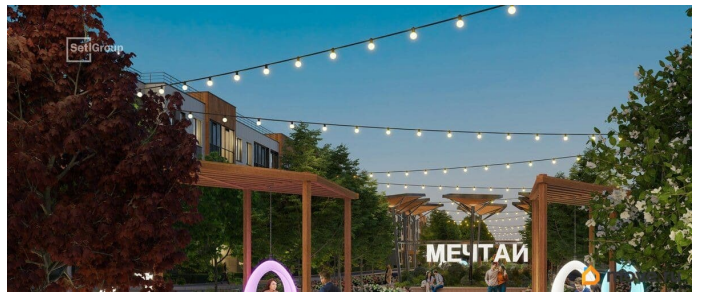

Что особенного в ЖК «Универ Сити»? • Малоэтажное строительство • Скандинавские фасады с отделкой керамогранитом, акцентные входные группы • Закрытые внутренние дворы без машин • Пешеходный променад с тематическими зонами, еловый сквер и яблоневый сад • Инновационный Лицей SetI с оригинальной архитектурной концепцией и уникальной образовательной средой • Универ Парк, включая SetISport и SetIKids, площадку для выгула собак и зоны отдыха