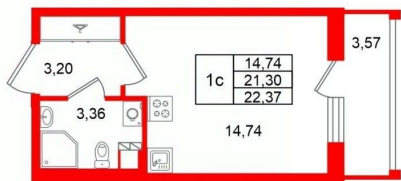

## Квартира

Жилая площадь

14.7 м<sup>2</sup>

Общая площадь

21.3 м<sup>2</sup>

Этаж

3/4

**Питербургская Недвижимость**

**Студия, 21.3м<sup>2</sup>**

-  Кол-во комнат **1**
-  Этаж **3 из 4**
-  Общая площадь **21.3м<sup>2</sup>**
-  Жилая площадь **14.74м<sup>2</sup>**

Move.ru - вся недвижимость России