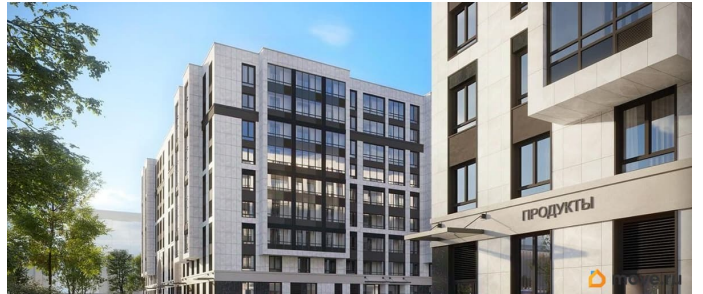

Год сдачи

2 квартал 2028 г.

Покупка в ипотеку

да

возможна ипотека, лифт

Описание

Продаётся Студия в ЖК Кинопарк от застройщика Группа компаний «РСТИ» (Росстройинвест). Квартира находится в 9 этажном доме, в Очередь 2, Корпус 1 на 4 этаже. Общая площадь квартиры 21,45 кв.м. «Кинопарк» — современный жилой комплекс, в котором главную роль играет Вы! Здесь возможен любой желанный сценарий жизни. Продуманные планировки, закрытые уютные дворы, развитая инфраструктура квартала — всё это обеспечит высокий уровень комфорта и будет вдохновлять на новые свершения. «Кинопарк» у парка «Новознаменка» возводится на бывшей территории «Ленфильма». Тема кино найдет отражение в отделке мест общего пользования и благоустройстве территории. Инфраструктура Жилой комплекс расположен в обжитой части Красносельского района рядом есть магазины, детские сады, школы и другая необходимая инфраструктура. Напротив комплекса находится парк «Новознаменка», в шаговой доступности еще четыре парка и два сквера.