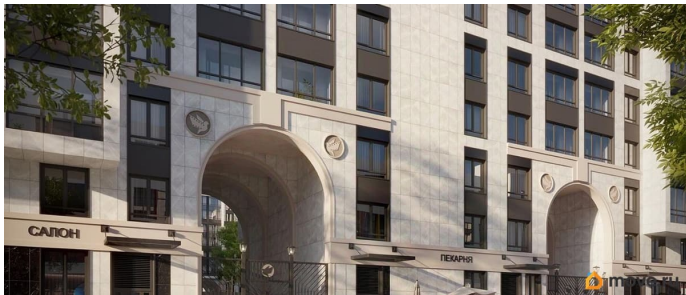

Год сдачи

2 квартал 2028 г.

Покупка в ипотеку

да

возможна ипотека, лифт

Описание

Продаётся Студия в ЖК Кинопарк от застройщика Группа компаний «РСТИ» (Росстройинвест). Квартира находится в 9 этажном доме, в Очередь 2, Корпус 1 на 4 этаже. Общая площадь квартиры 21,45 кв.м. «Кинопарк» — современный жилой комплекс, в котором главную роль играет Вы! Здесь возможен любой желанный сценарий жизни. Продуманные планировки, закрытые уютные дворы, развитая инфраструктура квартала — всё это обеспечит высокий уровень комфорта и будет вдохновлять на новые свершения. «Кинопарк» у парка «Новознаменка» возводится на бывшей территории «Ленфильма». Тема кино найдет отражение в отделке мест общего пользования и благоустройстве территории. Инфраструктура Жилой комплекс расположен в обжитой части Красносельского района рядом есть магазины, детские сады, школы и другая необходимая инфраструктура. Напротив комплекса находится парк «Новознаменка», в шаговой доступности еще четыре парка и два сквера.