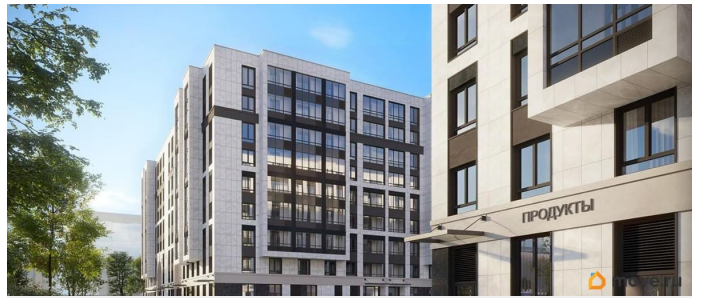

Год сдачи

2 квартал 2028 г.

Покупка в ипотеку

да

возможна ипотека, лифт

Описание

Продаётся Студия в ЖК Кинопарк от застройщика Группа компаний «РСТИ» (Росстройинвест). Квартира находится в 9 этажном доме, в Очередь 2, Корпус 1 на 7 этаже. Общая площадь квартиры 21,45 кв.м. «Кинопарк» — современный жилой комплекс, в котором главную роль играет Вы! Здесь возможен любой желанный сценарий жизни. Продуманные планировки, закрытые уютные дворы, развитая инфраструктура квартала — всё это обеспечит высокий уровень комфорта и будет вдохновлять на новые свершения. «Кинопарк» у парка «Новознаменка» возводится на бывшей территории «Ленфильма». Тема кино найдет отражение в отделке мест общего пользования и благоустройстве территории. Инфраструктура Жилой комплекс расположен в обжитой части Красносельского района рядом есть магазины, детские сады, школы и другая необходимая инфраструктура. Напротив комплекса находится парк «Новознаменка», в шаговой доступности еще четыре парка и два сквера.