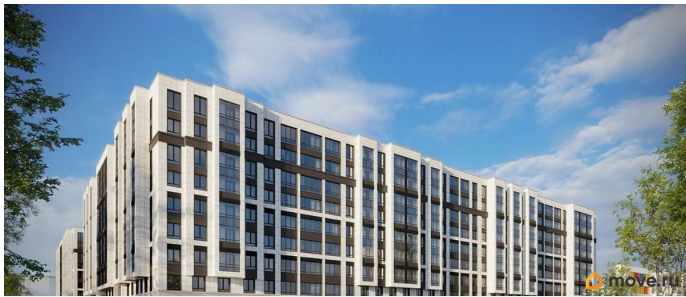

Год сдачи

2 квартал 2028 г.

Покупка в ипотеку

да

возможна ипотека, лифт

Описание

Продаётся Студия в ЖК Кинопарк от застройщика Группа компаний «РСТИ» (Росстройинвест). Квартира находится в 9 этажном доме, в Очередь 2, Корпус 1 на 7 этаже. Общая площадь квартиры 21,45 кв.м. «Кинопарк» — современный жилой комплекс, в котором главную роль играет Вы! Здесь возможен любой желанный сценарий жизни. Продуманные планировки, закрытые уютные дворы, развитая инфраструктура квартала — всё это обеспечит высокий уровень комфорта и будет вдохновлять на новые свершения. «Кинопарк» у парка «Новознаменка» возводится на бывшей территории «Ленфильма». Тема кино найдет отражение в отделке мест общего пользования и благоустройстве территории. Инфраструктура Жилой комплекс расположен в обжитой части Красносельского района рядом есть магазины, детские сады, школы и другая необходимая инфраструктура. Напротив комплекса находится парк «Новознаменка», в шаговой доступности еще четыре парка и два сквера.