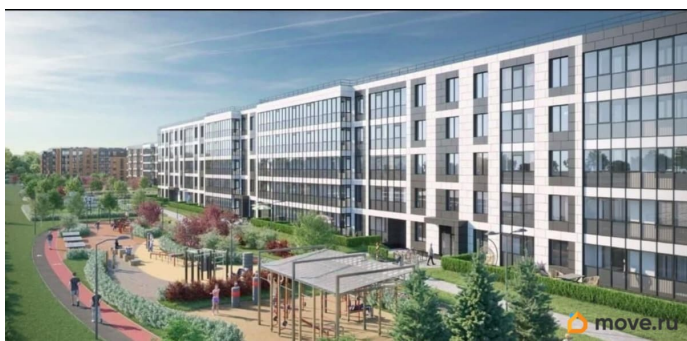

### Описание

Продается отличная студия в жилом комплексе Парадный ансамбль. Срок сдачи - 1 квартал 2028 года: ХАРАКТЕРИСТИКА: #удобная функциональная европланировка: - общая площадь студии - 21,45 м?, - жилая 15,08 м?, - прихожая - 3,02 м?, - высота потолка 2,77 м. ПРЕИМУЩЕСТВА: # малоэтажная застройка; # престижный Московский район; # фасады дома из керамогранита и кирпича с яркими входными группами; квартира сдается с отделкой «Норд Лайн»; # 25 минут до метро Московская; # 20 минут до КАД; # 15 минут до аэропорта Пулково. А ЕЩЁ... На территории ЖК планируется: # благоустроенный пешеходный бульвар с зеленью и водоёмом, рядом с которым появится зона отдыха; # две площади: одна для мероприятий и праздников, другая — с храмом для спокойного отдыха; # детские площадки SetlKids с уникальным игровым оборудованием, разработанным совместно с психологами; # спортивная зона SetlSport и стадион городского масштаба; # 4 школы и 8 детских садов. Не упустите шанс стать владельцем этого прекрасного предложения! Буду рада сотрудничеству!