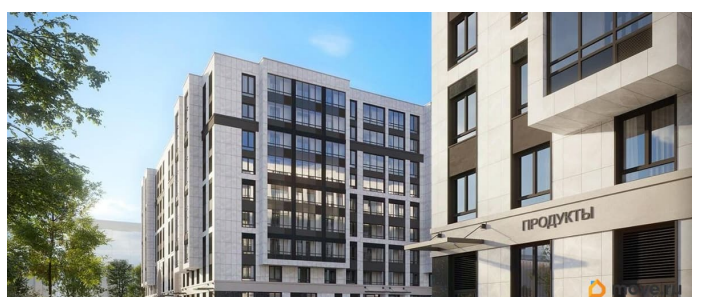

Год сдачи

2 квартал 2028 г.

Покупка в ипотеку

да

возможна ипотека

Описание

Продаётся Студия в ЖК Кинопарк от застройщика Группа компаний «РСТИ» (Росстройинвест). Квартира находится в 9 этажном доме, в Очередь 2, Корпус 2 на 7 этаже. Общая площадь квартиры 21,48 кв.м. «Кинопарк» — современный жилой комплекс, в котором главную роль играют Вы! Здесь возможен любой желанный сценарий жизни. Продуманные планировки, закрытые уютные дворы, развитая инфраструктура квартала — всё это обеспечит высокий уровень комфорта и будет вдохновлять на новые свершения. «Кинопарк» у парка «Новознаменка» возводится на бывшей территории «Ленфильма». Тема кино найдет отражение в отделке мест общего пользования и благоустройстве территории. Инфраструктура Жилой комплекс расположен в обжитой части Красносельского района рядом есть магазины, детские сады, школы и другая необходимая инфраструктура. Напротив комплекса находится парк «Новознаменка», в шаговой доступности еще четыре парка и два сквера.