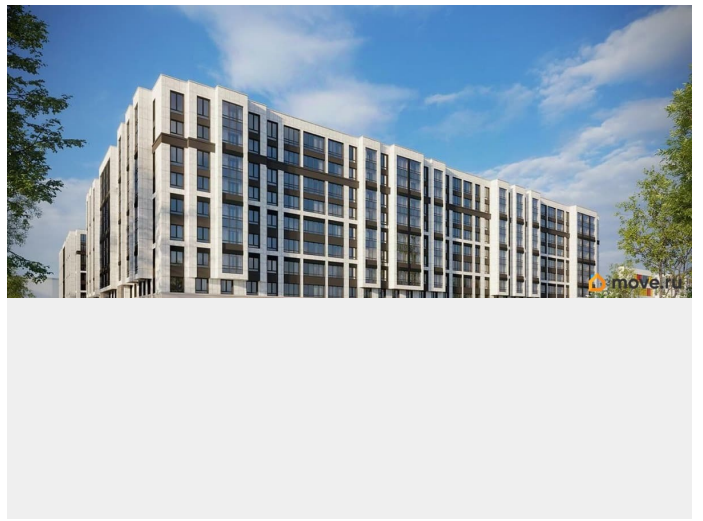

Год сдачи

2 квартал 2028 г.

Покупка в ипотеку

да

возможна ипотека

Описание

Продаётся Студия в ЖК Кинопарк от застройщика Группа компаний «РСТИ» (Росстройинвест). Квартира находится в 9 этажном доме, в Очередь 2, Корпус 2 на 7 этаже. Общая площадь квартиры 21,48 кв.м. «Кинопарк» — современный жилой комплекс, в котором главную роль играют Вы! Здесь возможен любой желанный сценарий жизни. Продуманные планировки, закрытые уютные дворы, развитая инфраструктура квартала — всё это обеспечит высокий уровень комфорта и будет вдохновлять на новые свершения. «Кинопарк» у парка «Новознаменка» возводится на бывшей территории «Ленфильма». Тема кино найдет отражение в отделке мест общего пользования и благоустройстве территории. Инфраструктура Жилой комплекс расположен в обжитой части Красносельского района рядом есть магазины, детские сады, школы и другая необходимая инфраструктура. Напротив комплекса находится парк «Новознаменка», в шаговой доступности еще четыре парка и два сквера.