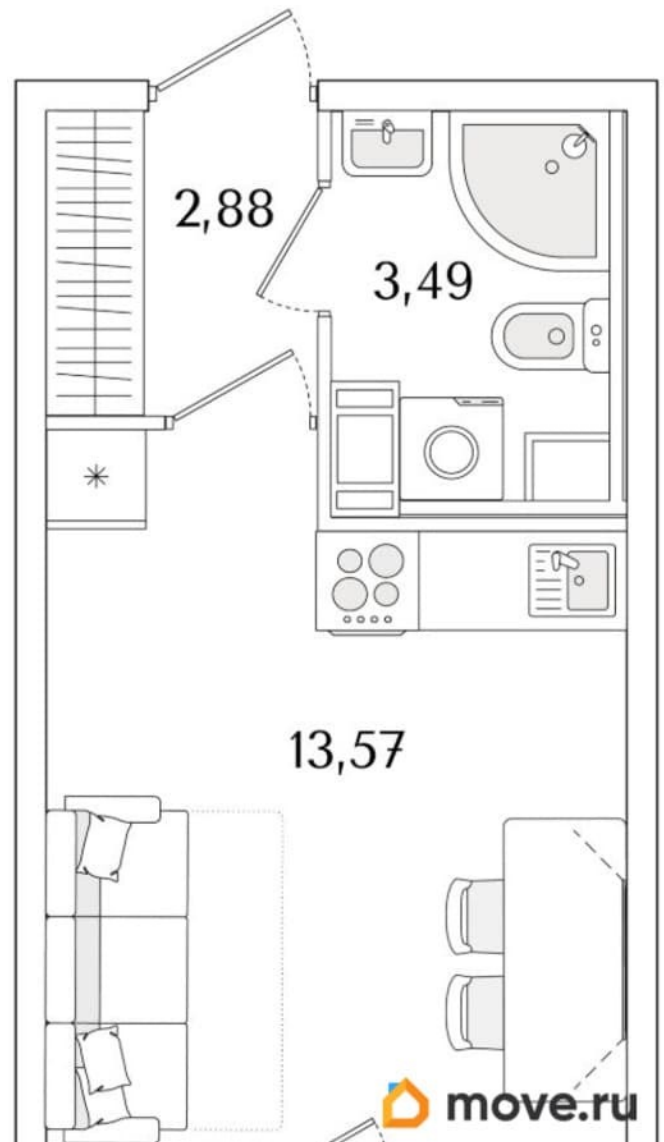

Квартира

Высота потолков

3 м

Жилая площадь

13.6 м²

Общая площадь

21.48 м²

Этаж

Тип санузла

совмещенный

Вид из окна

во двор

Ремонт

без отделки

Квартира в новостройке

да