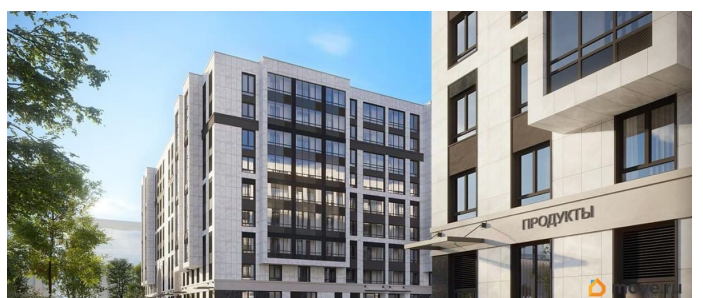

Год сдачи

2 квартал 2028 г.

Покупка в ипотеку

да

возможна ипотека

Описание

Продаётся Студия в ЖК Кинопарк от застройщика Группа компаний «РСТИ» (Росстройинвест). Квартира находится в 9 этажном доме, в Очередь 2, Корпус 2 на 4 этаже. Общая площадь квартиры 21,48 кв.м. «Кинопарк» — современный жилой комплекс, в котором главную роль играет Вы! Здесь возможен любой желанный сценарий жизни. Продуманные планировки, закрытые уютные дворы, развитая инфраструктура квартала — всё это обеспечит высокий уровень комфорта и будет вдохновлять на новые свершения. «Кинопарк» у парка «Новознаменка» возводится на бывшей территории «Ленфильма». Тема кино найдет отражение в отделке мест общего пользования и благоустройстве территории. Инфраструктура Жилой комплекс расположен в обжитой части Красносельского района рядом есть магазины, детские сады, школы и другая необходимая инфраструктура. Напротив комплекса находится парк «Новознаменка», в шаговой доступности еще четыре парка и два сквера.