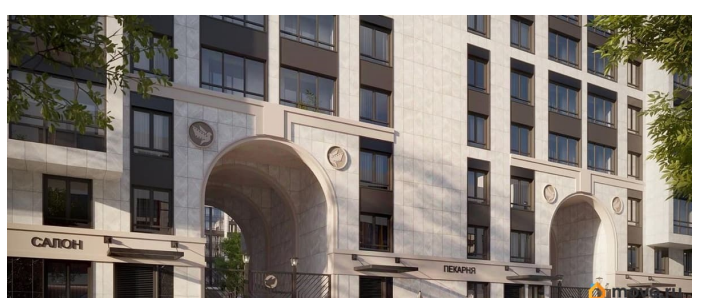

Год сдачи

2 квартал 2028 г.

Покупка в ипотеку

да

возможна ипотека

Описание

Продаётся Студия в ЖК Кинопарк от застройщика Группа компаний «РСТИ» (Росстройинвест). Квартира находится в 9 этажном доме, в Очередь 2, Корпус 2 на 4 этаже. Общая площадь квартиры 21,48 кв.м. «Кинопарк» — современный жилой комплекс, в котором главную роль играет Вы! Здесь возможен любой желанный сценарий жизни. Продуманные планировки, закрытые уютные дворы, развитая инфраструктура квартала — всё это обеспечит высокий уровень комфорта и будет вдохновлять на новые свершения. «Кинопарк» у парка «Новознаменка» возводится на бывшей территории «Ленфильма». Тема кино найдет отражение в отделке мест общего пользования и благоустройстве территории. Инфраструктура Жилой комплекс расположен в обжитой части Красносельского района рядом есть магазины, детские сады, школы и другая необходимая инфраструктура. Напротив комплекса находится парк «Новознаменка», в шаговой доступности еще четыре парка и два сквера.