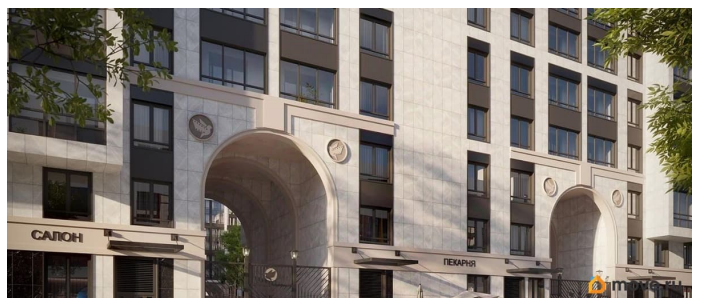

Год сдачи

2 квартал 2028 г.

Покупка в ипотеку

да

возможна ипотека

Описание

Продаётся Студия в ЖК Кинопарк от застройщика Группа компаний «РСТИ» (Росстройинвест). Квартира находится в 9 этажном доме, в Очередь 2, Корпус 2 на 6 этаже. Общая площадь квартиры 21,48 кв.м. «Кинопарк» — современный жилой комплекс, в котором главную роль играет Вы! Здесь возможен любой желанный сценарий жизни. Продуманные планировки, закрытые уютные дворы, развитая инфраструктура квартала — всё это обеспечит высокий уровень комфорта и будет вдохновлять на новые свершения. «Кинопарк» у парка «Новознаменка» возводится на бывшей территории «Ленфильма». Тема кино найдет отражение в отделке мест общего пользования и благоустройстве территории. Инфраструктура Жилой комплекс расположен в обжитой части Красносельского района рядом есть магазины, детские сады, школы и другая необходимая инфраструктура. Напротив комплекса находится парк «Новознаменка», в шаговой доступности еще четыре парка и два сквера.