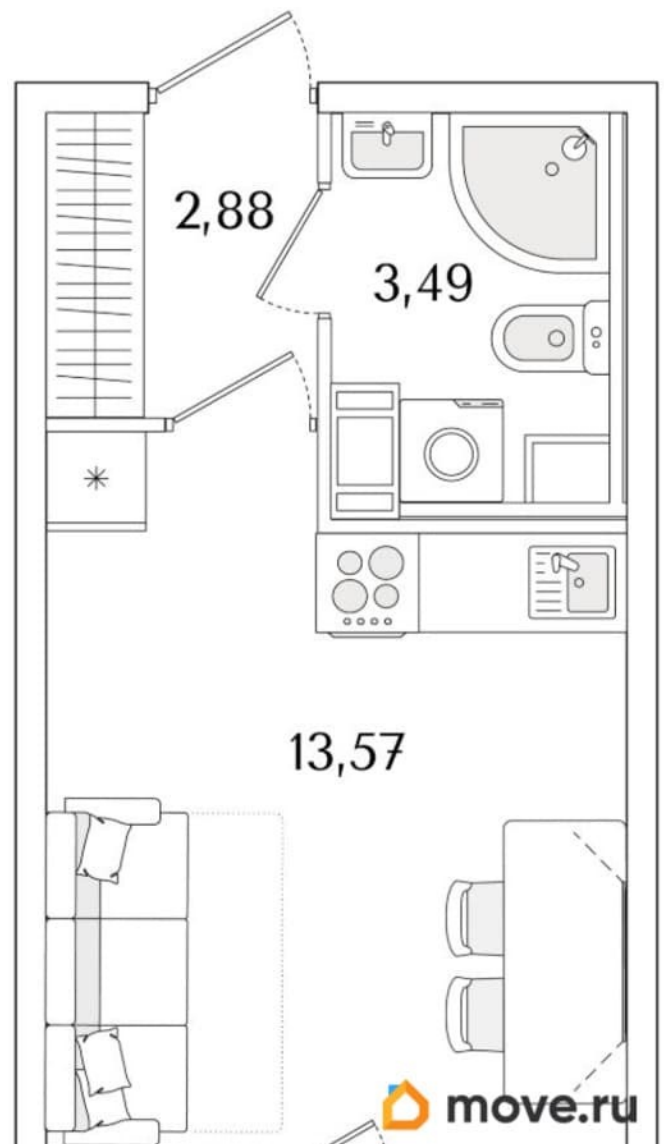

Квартира

Высота потолков

3 м

Жилая площадь

13.6 м²

Общая площадь

21.48 м²

Этаж

Тип санузла

совмещенный

Вид из окна

во двор

Ремонт

без отделки

Квартира в новостройке

да