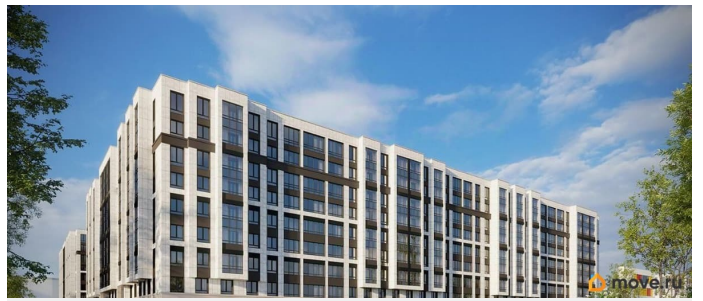

Год сдачи

2 квартал 2028 г.

Покупка в ипотеку

да

возможна ипотека

Описание

Продаётся Студия в ЖК Кинопарк от застройщика Группа компаний «РСТИ» (Росстройинвест). Квартира находится в 9 этажном доме, в Очередь 2, Корпус 2 на 6 этаже. Общая площадь квартиры 21,48 кв.м. «Кинопарк» — современный жилой комплекс, в котором главную роль играет Вы! Здесь возможен любой желанный сценарий жизни. Продуманные планировки, закрытые уютные дворы, развитая инфраструктура квартала — всё это обеспечит высокий уровень комфорта и будет вдохновлять на новые свершения. «Кинопарк» у парка «Новознаменка» возводится на бывшей территории «Ленфильма». Тема кино найдет отражение в отделке мест общего пользования и благоустройстве территории. Инфраструктура Жилой комплекс расположен в обжитой части Красносельского района рядом есть магазины, детские сады, школы и другая необходимая инфраструктура. Напротив комплекса находится парк «Новознаменка», в шаговой доступности еще четыре парка и два сквера.