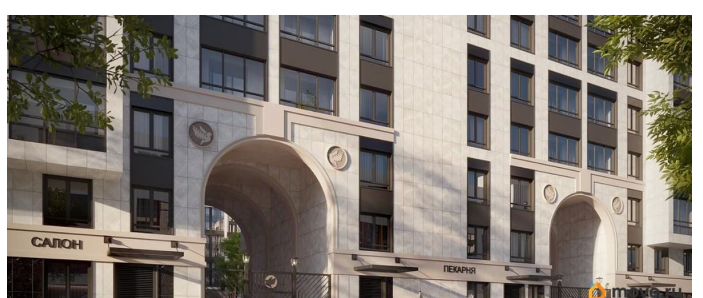

Покупка в ипотеку

да

возможна ипотека

Описание

Продаётся Студия в ЖК Кинопарк от застройщика Группа компаний «РСТИ» (Росстройинвест). Квартира находится в 9 этажном доме, в Очередь 2, Корпус 2 на 5 этаже. Общая площадь квартиры 21,48 кв.м. «Кинопарк» — современный жилой комплекс, в котором главную роль играет Вы! Здесь возможен любой желанный сценарий жизни. Продуманные планировки, закрытые уютные дворы, развитая инфраструктура квартала — всё это обеспечит высокий уровень комфорта и будет вдохновлять на новые свершения. «Кинопарк» у парка «Новознаменка» возводится на бывшей территории «Ленфильма». Тема кино найдет отражение в отделке мест общего пользования и благоустройстве территории. Инфраструктура Жилой комплекс расположен в обжитой части Красносельского района рядом есть магазины, детские сады, школы и другая необходимая инфраструктура. Напротив комплекса находится парк «Новознаменка», в шаговой доступности еще четыре парка и два сквера.