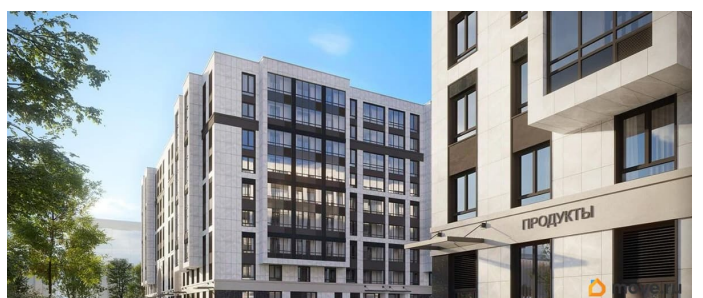

Покупка в ипотеку

да

возможна ипотека

Описание

Продаётся Студия в ЖК Кинопарк от застройщика Группа компаний «РСТИ» (Росстройинвест). Квартира находится в 9 этажном доме, в Очередь 2, Корпус 2 на 5 этаже. Общая площадь квартиры 21,48 кв.м. «Кинопарк» — современный жилой комплекс, в котором главную роль играет Вы! Здесь возможен любой желанный сценарий жизни. Продуманные планировки, закрытые уютные дворы, развитая инфраструктура квартала — всё это обеспечит высокий уровень комфорта и будет вдохновлять на новые свершения. «Кинопарк» у парка «Новознаменка» возводится на бывшей территории «Ленфильма». Тема кино найдет отражение в отделке мест общего пользования и благоустройстве территории. Инфраструктура Жилой комплекс расположен в обжитой части Красносельского района рядом есть магазины, детские сады, школы и другая необходимая инфраструктура. Напротив комплекса находится парк «Новознаменка», в шаговой доступности еще четыре парка и два сквера.