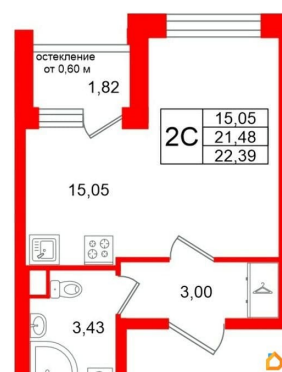

## Квартира

Жилая площадь

15.1 м<sup>2</sup>

Общая площадь

21.48 м<sup>2</sup>

Этаж

3/4

## Петербургская Недвижимость, Петербургская Недвижимость 79390315518

для заметок

 Петербургская Недвижимость

**Студия, 21.48м<sup>2</sup>**

- Кол-во комнат 1
- Этаж 3 из 4
- Общая площадь 21.48м<sup>2</sup>
- Жилая площадь 15.05м<sup>2</sup>

**ПН** Петербургская Недвижимость

**Студия, 21.48м<sup>2</sup>**

- Кол-во комнат 1
- Этаж 3 из 4
- Общая площадь 21.48м<sup>2</sup>
- Жилая площадь 15.05м<sup>2</sup>

остекление от 0,60 м  
1,82  
15,05  
2С 