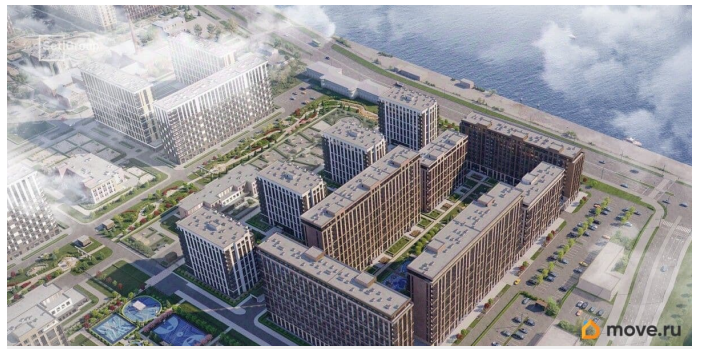

## Описание

Продается уютная студия в жилом комплексе «Setl Ривьера» в активно развивающемся Невском районе. До метро можно добраться на транспорте всего за 10 минут. Удобная, классическая, функциональная европланировка, вместительная прихожая 3.19 м?. Общая площадь студии - 21.49 м?, жилая 15.04 м?, высота потолка 2.77 м. Квартира продается с отделкой «NORD LINE SILVER BK NEW». Что особенного в ЖК «Setl Ривьера»? • Первая береговая линия Невы. 5 км до центра Петербурга • «Активити парк» - пространство для занятий спортом и отдыха. «Ривьера парк» с променадом и панорамной ротондой • Масштабные дворы 10 000 кв.м. с авторским ландшафтным дизайном • Двухуровневые единые входные группы • Видовые квартиры с террасами, каминами и саунами