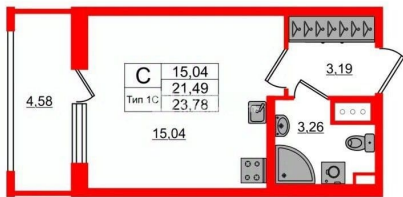

## Квартира

Жилая площадь

15 м<sup>2</sup>

Общая площадь

21.49 м<sup>2</sup>

Этаж

2/17

## Описание

Продается уютная студия в жилом комплексе «Setl Ривьера» в активно развивающемся Невском районе. До метро можно добраться на транспорте всего за 10 минут. Удобная, классическая, функциональная европланировка, вместительная прихожая 3.19 м?. Общая площадь студии - 21.49 м?, жилая 15.04 м?, высота потолка 2.77 м. Квартира продается с отделкой «NORD LINE SILVER BK NEW». Что особенного в ЖК «Setl Ривьера»? • Первая береговая линия Невы. 5 км до центра Петербурга • «Активити парк» - пространство для занятий спортом и отдыха. «Ривьера парк» с променадом и панорамной ротондой • Масштабные дворы 10 000 кв.м. с авторским ландшафтным дизайном • Двухуровневые единые входные группы • Видовые квартиры с террасами, каминами и саунами

**Петербургская Недвижимость**

**Студия, 21.49м<sup>2</sup>**

- Кол-во комнат 1
- Этаж 2 из 17
- Общая площадь 21.49м<sup>2</sup>
- Жилая площадь 15.04м<sup>2</sup>

**move.ru**

Move.ru - вся недвижимость России