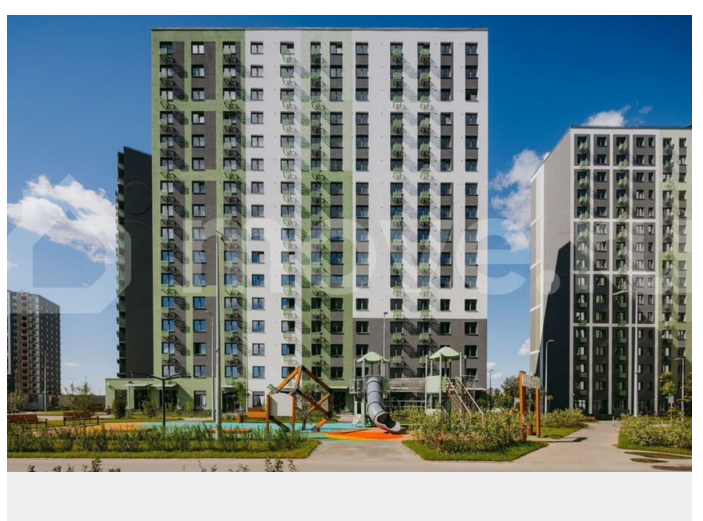

с отделкой

Квартира в новостройке

да

Описание

Цена действует при 100% оплате и на определенные ипотечные программы. Подробности — в отделе продаж по телефону. Продается студия в ЖК «ЛСР. Ржевский парк» на 14 этаже. Общая площадь составляет 21.40 кв. м. Квартира с чистовой отделкой. Жилой комплекс «ЛСР. Ржевский парк» располагается по адресу Ленинградская область, Всеволожский район, Ковалёво пос.. ЛСР. Ржевский парк —

Расположение комплекса: • 13 минут до ж/д станции «Ковалёво»; • 30 минут до центра Санкт-Петербурга на автомобиле; • 26 минут до Финляндского вокзала. Квартира сдаётся с готовой отделкой из современных экологичных материалов: ламинированные межкомнатные двери, двухкамерные стеклопакеты, флизелиновые обои, качественный матовый ламинат с фактурой дерева, керамическая плитка. Между домами будут устроены бульвары, пешеходные и велодорожки, игровые и спортивные площадки, зоны отдыха для детей и взрослых. На первых этажах находятся кофейные, магазины, кафе и сервисные службы. На территории построят 4 школы, 9 детских садов, 2 спортивных комплекса, поликлинику, станцию скорой помощи и пожарное депо. Первый детский сад откроется уже в 2025 году. Преимущества комплекса: • Рядом лесопарк и Ладожское озеро • Живописные виды из окон • Безбарьерная среда • Развитая социальная инфраструктура • Умный дом • Двор без машин Успейте приобрести квартиру на выгодных условиях! Чтобы узнать подробности, обращайтесь за консультацией по телефону.