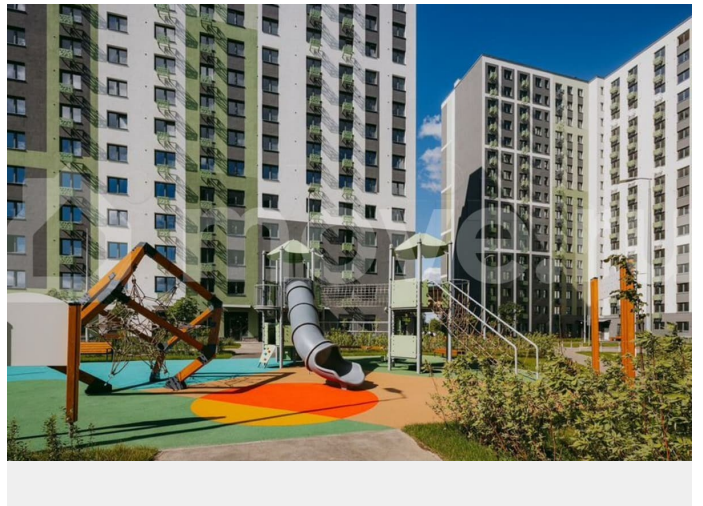

с отделкой

Квартира в новостройке

да

Описание

Цена действует при 100% оплате и на определенные ипотечные программы. Подробности — в отделе продаж по телефону. Продается студия в ЖК «ЛСР. Ржевский парк» на 14 этаже. Общая площадь составляет 21.40 кв. м. Квартира с чистовой отделкой. Жилой комплекс «ЛСР. Ржевский парк» располагается по адресу Ленинградская область, Всеволожский район, Ковалёво пос.. ЛСР. Ржевский парк —

Расположение комплекса: • 13 минут до ж/д станции «Ковалёво»; • 30 минут до центра Санкт-Петербурга на автомобиле; • 26 минут до Финляндского вокзала. Квартира сдаётся с готовой отделкой из современных экологичных материалов: ламинированные межкомнатные двери, двухкамерные стеклопакеты, флизелиновые обои, качественный матовый ламинат с фактурой дерева, керамическая плитка. Между домами будут устроены бульвары, пешеходные и велодорожки, игровые и спортивные площадки, зоны отдыха для детей и взрослых. На первых этажах находятся кофейные, магазины, кафе и сервисные службы. На территории построят 4 школы, 9 детских садов, 2 спортивных комплекса, поликлинику, станцию скорой помощи и пожарное депо. Первый детский сад откроется уже в 2025 году. Преимущества комплекса: • Рядом лесопарк и Ладожское озеро • Живописные виды из окон • Безбарьерная среда • Развитая социальная инфраструктура • Умный дом • Двор без машин Успейте приобрести квартиру на выгодных условиях! Чтобы узнать подробности, обращайтесь за консультацией по телефону.