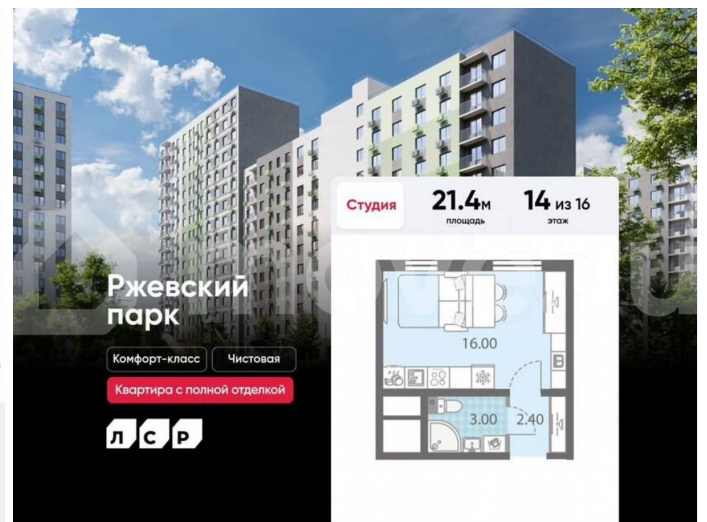

с отделкой

Квартира в новостройке

да

Описание

Цена действует при 100% оплате и на определенные ипотечные программы. Подробности — в отделе продаж по телефону. Продается студия в ЖК «ЛСР. Ржевский парк» на 14 этаже. Общая площадь составляет 21.40 кв. м. Квартира с чистовой отделкой. Жилой комплекс «ЛСР. Ржевский парк» располагается по адресу Ленинградская область, Всеволожский район, Ковалёво пос.. ЛСР. Ржевский парк —

Расположение комплекса: • 13 минут до ж/д станции «Ковалёво»; • 30 минут до центра Санкт-Петербурга на автомобиле; • 26 минут до Финляндского вокзала. Квартира сдаётся с готовой отделкой из современных экологичных материалов: ламинированные межкомнатные двери, двухкамерные стеклопакеты, флизелиновые обои, качественный матовый ламинат с фактурой дерева, керамическая плитка. Между домами будут устроены бульвары, пешеходные и велодорожки, игровые и спортивные площадки, зоны отдыха для детей и взрослых. На первых этажах находятся кофейные, магазины, кафе и сервисные службы. На территории построят 4 школы, 9 детских садов, 2 спортивных комплекса, поликлинику, станцию скорой помощи и пожарное депо. Первый детский сад откроется уже в 2025 году. Преимущества комплекса: • Рядом лесопарк и Ладожское озеро • Живописные виды из окон • Безбарьерная среда • Развитая социальная инфраструктура • Умный дом • Двор без машин Успейте приобрести квартиру на выгодных условиях! Чтобы узнать подробности, обращайтесь за консультацией по телефону.