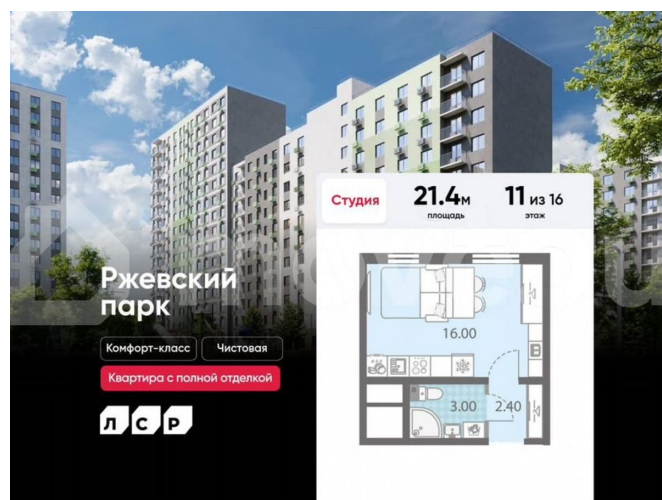

Создано: 22.03.2026 в 01:22

Обновлено: 15.04.2026 в 01:33

Санкт-Петербург

3 888 594 ₺

Санкт-Петербург

Квартира

Общая площадь

21.4 м²

Этаж

11/16

Детали объекта

Тип сделки

Продам

Раздел

[Квартиры](#)

Ремонт

с отделкой

Квартира в новостройке

да

Описание

Цена действует при 100% оплате и на определенные ипотечные программы. Подробности — в отделе продаж по телефону. Продается студия в ЖК «ЛСР. Ржевский парк» на 11 этаже. Общая площадь составляет 21.40 кв. м. Квартира с чистовой отделкой. Жилой комплекс «ЛСР. Ржевский парк» располагается по адресу Ленинградская область, Всеволожский район, Ковалёво пос.. ЛСР. Ржевский парк —

<https://spb.move.ru/objects/9292298604>

ООО «ЛСР. Недвижимость-Северо-Запад», ЛСР. Недвижимость - Северо-Запад

89251234567

для заметок