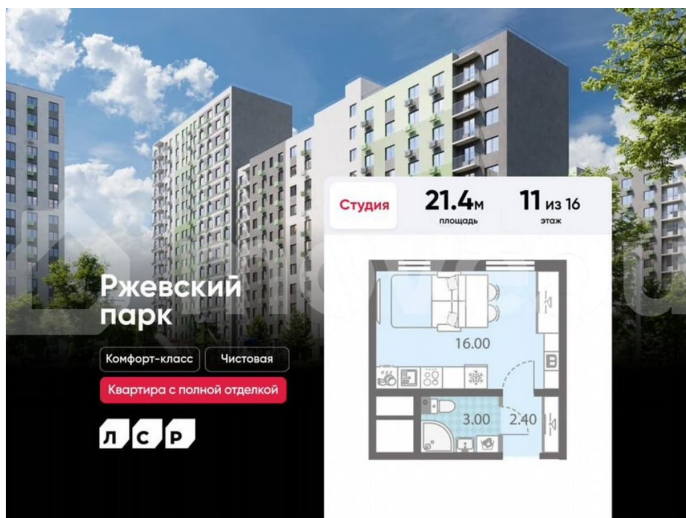

## Описание

Цена действует при 100% оплате и на определенные ипотечные программы. Подробности — в отделе продаж по телефону. Продается студия в ЖК «ЛСР. Ржевский парк» на 11 этаже. Общая площадь составляет 21.40 кв. м. Квартира с чистовой отделкой. Жилой комплекс «ЛСР. Ржевский парк» располагается по адресу Ленинградская область, Всеволожский район, Ковалёво пос.. ЛСР. Ржевский парк —

Расположение комплекса: • 13 минут до ж/д станции «Ковалёво»; • 30 минут до центра Санкт-Петербурга на автомобиле; • 26 минут до Финляндского вокзала. Квартира сдаётся с готовой отделкой из современных экологичных материалов: ламинированные межкомнатные двери, двухкамерные стеклопакеты, флизелиновые обои, качественный матовый ламинат с фактурой дерева, керамическая плитка. Между домами будут устроены бульвары, пешеходные и велодорожки, игровые и спортивные площадки, зоны отдыха для детей и взрослых. На первых этажах находятся кофейные, магазины, кафе и сервисные службы. На территории построят 4 школы, 9 детских садов, 2 спортивных комплекса, поликлинику, станцию скорой помощи и пожарное депо. Первый детский сад откроется уже в 2025 году. Преимущества комплекса: • Рядом лесопарк и Ладожское озеро • Живописные виды из окон • Безбарьерная среда • Развитая социальная инфраструктура • Умный дом • Двор без машин Успейте приобрести квартиру на выгодных условиях! Чтобы узнать подробности, обращайтесь за консультацией по телефону.