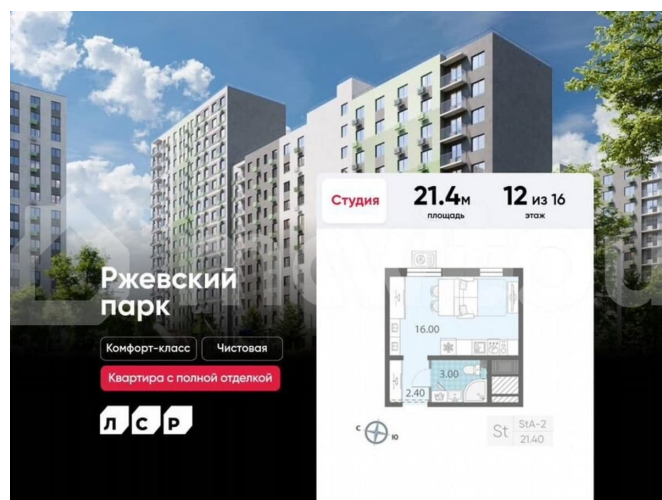

Создано: 02.04.2026 в 01:30

Обновлено: 15.04.2026 в 01:33

Санкт-Петербург

3 975 007 ₺

Санкт-Петербург

Квартира

Общая площадь

21.4 м²

Этаж

12/16

Детали объекта

Тип сделки

Продам

Раздел

[Квартиры](#)

Ремонт

с отделкой

Квартира в новостройке

да

Описание

Цена действует при 100% оплате и на определенные ипотечные программы. Подробности — в отделе продаж по телефону. Продается студия в ЖК «ЛСР. Ржевский парк» на 12 этаже. Общая площадь составляет 21.40 кв. м. Квартира с чистовой отделкой. Жилой комплекс «ЛСР. Ржевский парк» располагается по адресу Ленинградская область, Всеволожский район, Ковалёво пос.. ЛСР. Ржевский парк —

<https://spb.move.ru/objects/9293020011>

ООО «ЛСР. Недвижимость-Северо-Запад», ЛСР. Недвижимость - Северо-Запад

89251234567

для заметок