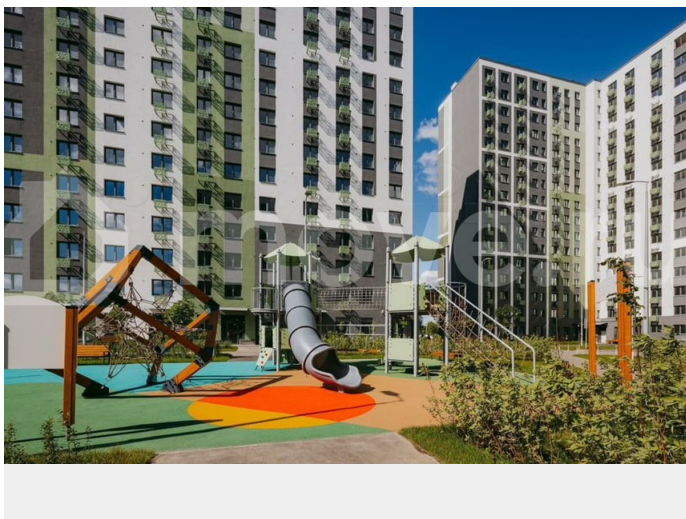

Ржевский парк

Комфорт-класс Чистовая

Квартира с полной отделкой

ЛСР

Студия **21.4м** площадь **2** из 16 этаж