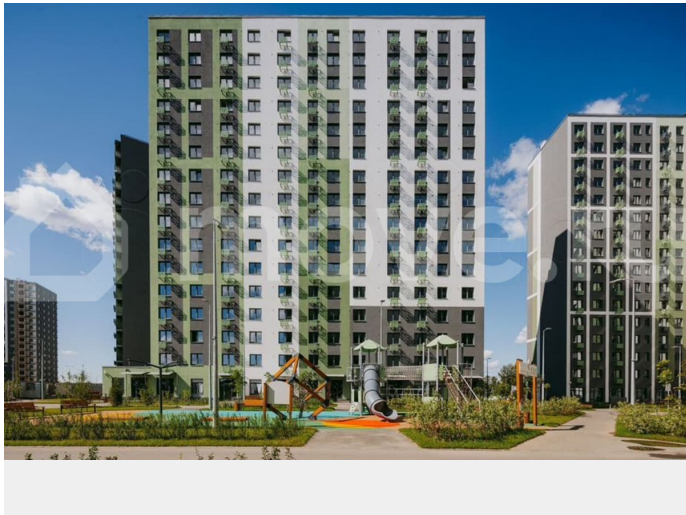

Ржевский парк

Комфорт-класс Чистовая

Квартира с полной отделкой

ЛСР

Студия **21.4м** площадь **2** из 16 этаж