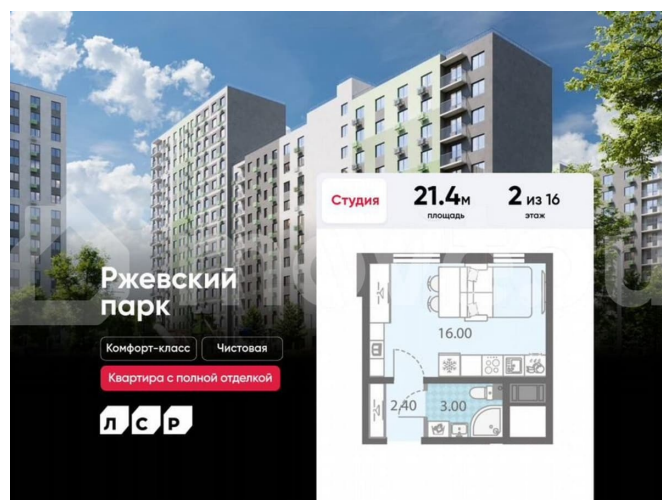

Создано: 02.04.2026 в 01:30

Обновлено: 04.04.2026 в 01:32

Санкт-Петербург

3 869 334 ₺

Санкт-Петербург

Квартира

Общая площадь

21.4 м²

Этаж

2/16

Детали объекта

Тип сделки

Продам

Раздел

[Квартиры](#)

Ремонт

с отделкой

Квартира в новостройке

да

Описание

Цена действует при 100% оплате и на определенные ипотечные программы. Подробности — в отделе продаж по телефону. Продается студия в ЖК «ЛСР. Ржевский парк» на 2 этаже. Общая площадь составляет 21.40 кв. м. Квартира с чистовой отделкой. Жилой комплекс «ЛСР. Ржевский парк» располагается по адресу Ленинградская область, Всеволожский район, Ковалёво пос.. ЛСР. Ржевский парк —

<https://spb.move.ru/objects/9293020028>

ООО «ЛСР. Недвижимость-Северо-Запад», ЛСР. Недвижимость - Северо-Запад

89251234567

для заметок